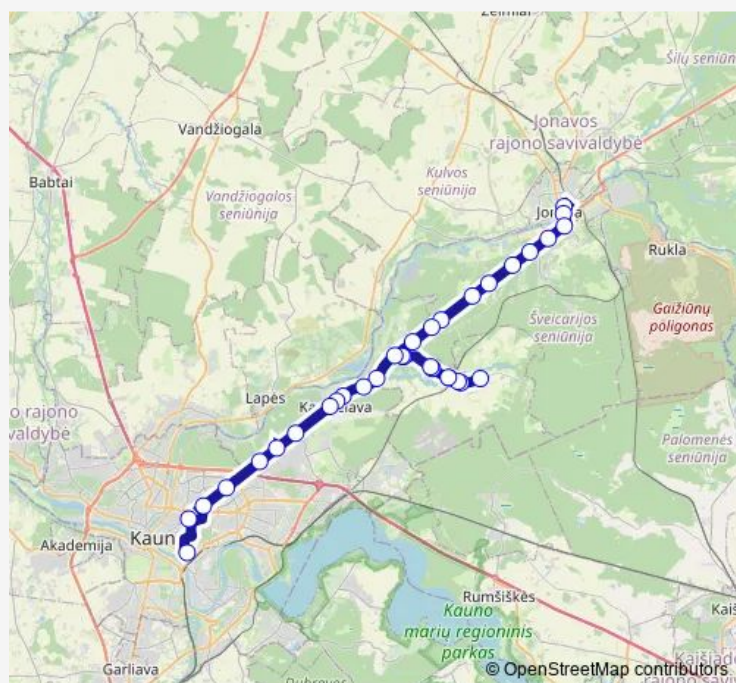

### Route schedule

Jonavos autobusų stotis — Kauno autobusų stotis

Monday 05:00-21:20

Tuesday 05:00-21:20

Wednesday 05:00-21:20

Thursday 05:00-21:20

Friday 05:00-21:20

Saturday 05:05-21:20

### Route info

Direction: Jonavos autobusų stotis

Stops: 33

Trip Duration: 1 hour 0 min

100 — Jonava-Kaunas

BusMaps

Girininkai

Turžėnai