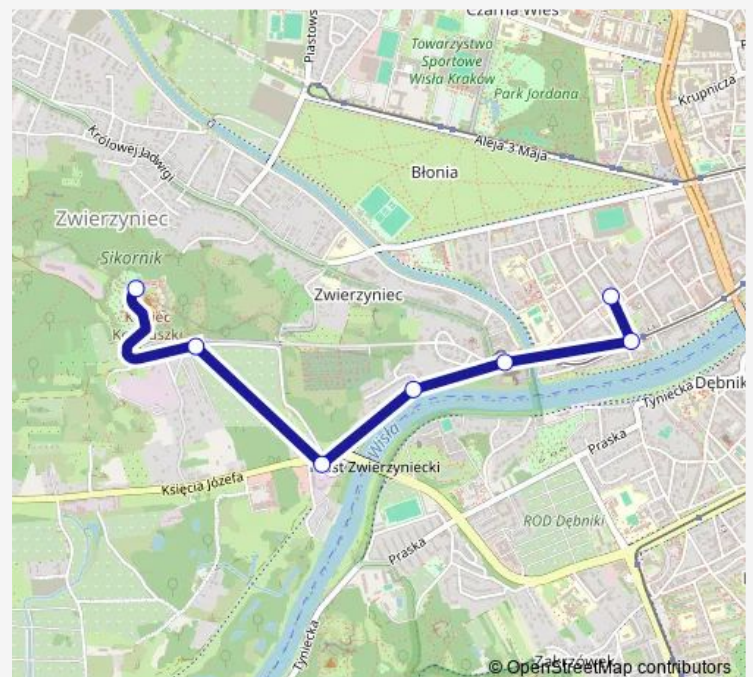

Direction

Kopiec Kościuszki — Plac Na Stawach

7 stops

[Open route schedule](#)

Kopiec Kościuszki

Aleja Waszyngtona (nż)

Malczewskiego (nż)

Białe Wzgórze (nż)

Salwator

Komorowskiego

Plac Na Stawach

Route schedule

Kopiec Kościuszki — Plac Na Stawach

Monday	07:00-20:00
Tuesday	07:00-20:00
Wednesday	07:00-20:00
Thursday	07:00-20:00
Friday	07:00-20:00
Saturday	07:00-20:00
Sunday	07:00-20:00

Route info

Direction: Kopiec Kościuszki

Stops: 7

Trip Duration: 0 hour 8 min

Direction

Plac Na Stawach — Kopiec Kościuszki

6 stops

[Open route schedule](#)

Monday	07:10-20:10
Tuesday	07:10-20:10
Wednesday	07:10-20:10
Thursday	07:10-20:10
Friday	07:10-20:10
Saturday	07:10-19:10
Sunday	07:10-19:10

Route info

Direction: Plac Na Stawach

Stops: 6

Trip Duration: 0 hour 6 min