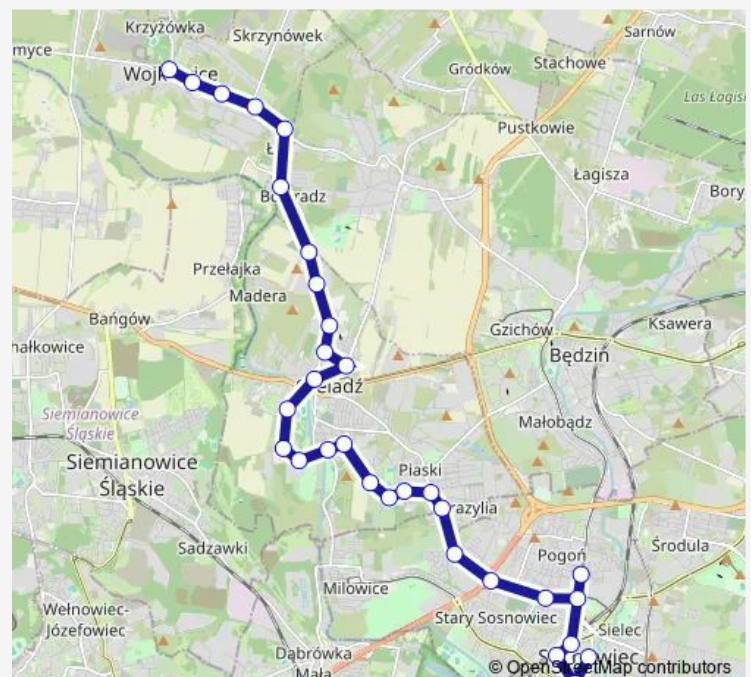

### Route schedule

Sosnowiec Urząd Miasta — Wojkowice Park

Monday 06:32-21:48

Tuesday 06:32-21:48

Wednesday 06:32-21:48

Thursday 06:32-21:48

Friday 06:32-21:48

Saturday 08:22-21:48

Sunday 08:22-21:48

### Route info

Direction: Sosnowiec Urząd Miasta

Stops: 31

Trip Duration: 1 hour 1 min

Czeladź Tuwima

Czeladź Szpital

Czeladź Wojkowicka Pętla

Czeladź Cmentarz Komunalny