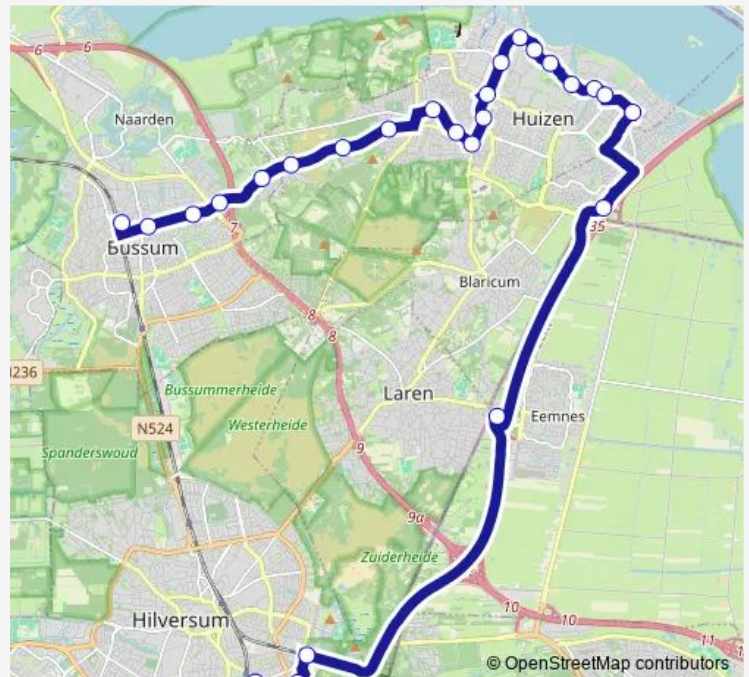

Bus 100 Bussum - Huizen - Hilversum Station Sportpark

[Go to website](#)

**Direction**

Bussum, Station — Hilversum, Station Sportpark

27 stops

[Open route schedule](#)

- Bussum, Station
- Bussum, Hooftlaan
- Bussum, Potgieterlaan
- Naarden, Amersfoortsestraatw.
- Naarden, Bollelaan
- Huizen, Flevolaan
- Huizen, Langerhuizenweg
- Huizen, Ericaweg
- Huizen, Prins Bernhardplein
- Huizen, Nieuwe Kerklaan
- Huizen, Lindenlaan
- Huizen, Haardstedelaan
- Huizen, Busstation
- Huizen, Voormaat
- Huizen, Zuiderzee
- Huizen, Delta
- Huizen, Mark
- Huizen, Amstel
- Huizen, Middelgronden
- Huizen, Enkhuizerzand
- Huizen, Pythagoraspark

Route schedule

Bussum, Station — Hilversum, Station Sportpark

Monday	06:05-00:17 <sup>+1</sup>
Tuesday	06:05-00:17 <sup>+1</sup>
Wednesday	06:05-00:17 <sup>+1</sup>
Thursday	06:05-00:17 <sup>+1</sup>
Friday	06:05-00:17 <sup>+1</sup>
Saturday	06:47-00:17 <sup>+1</sup>
Sunday	08:47-00:17 <sup>+1</sup>

Route info

Direction: Bussum, Station

Stops: 27

Trip Duration: 1 hour 3 min

100 — Bussum - Huizen - Hilversum Station Sportpark **BusMaps**

Blaricum, Blaricum P+R

Eemnes, Eemnes/Laren P+R (West)

Hilversum, Tergooi/v. Linschotenlaan