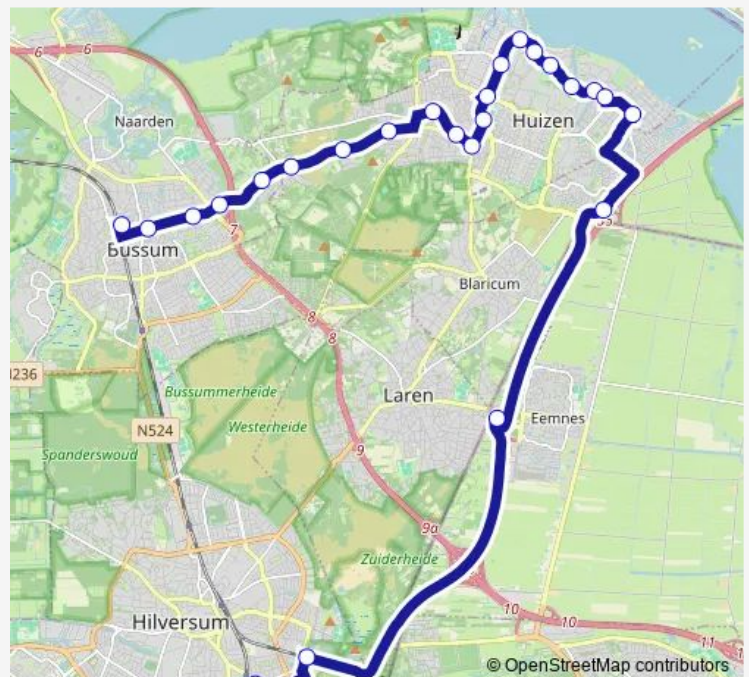

Huizen, Lindenlaan

Huizen, Haardstedelaan

Huizen, Busstation

Huizen, Voormaat

Huizen, Zuiderzee

Huizen, Delta

Huizen, Mark

Huizen, Amstel

Huizen, Middelgronden

Huizen, Enkhuizerzand

Huizen, Pythagoraspark

Route schedule

Bussum, Station — Hilversum, Station Sportpark

Monday	—
Tuesday	—
Wednesday	—
Thursday	06:05-00:17 ⁺¹
Friday	06:05-00:17 ⁺¹
Saturday	06:47-00:17 ⁺¹
Sunday	—

Route info

Direction: Bussum, Station

Stops: 27

Trip Duration: 1 hour 3 min

100 — Bussum - Huizen - Hilversum Station Sportpark

Blaricum, Blaricum P+R

Eemnes, Eemnes/Laren P+R (West)

Hilversum, Tergooi/v. Linschotenlaan