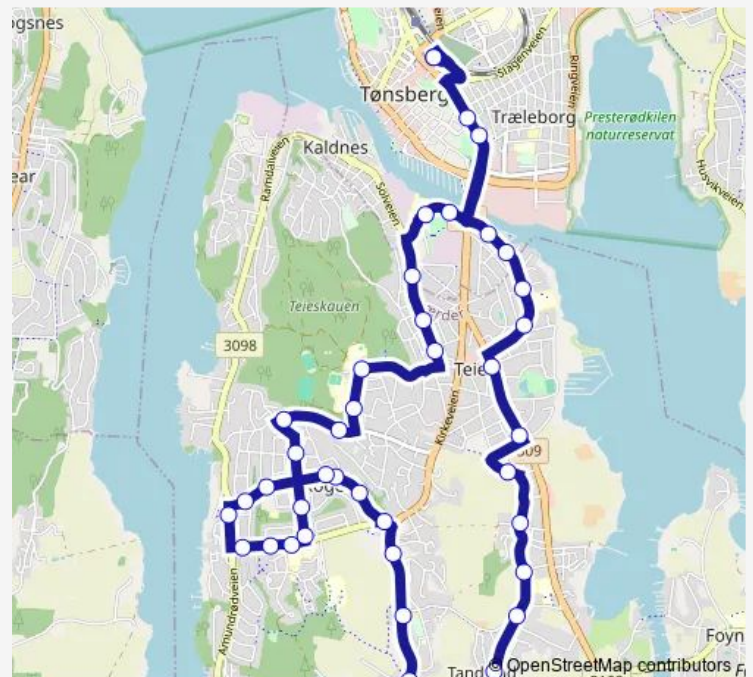

Thursday 06:50-15:50

Friday 06:50-15:50

Saturday 09:50-15:50

Sunday —

Route info

Direction: Tønsberg rutebilstasjon

Stops: 41

Trip Duration: 0 hour 40 min

100 — Vestfjordveien - Solvang

Fugleveien Svaleveien

Dueveien

Amundrødveien Fugleveien

Kjæråsveien

Vestskogen Cirkle K

Steinerskolen i Vestfold

Linerleveien Kjæråsveien