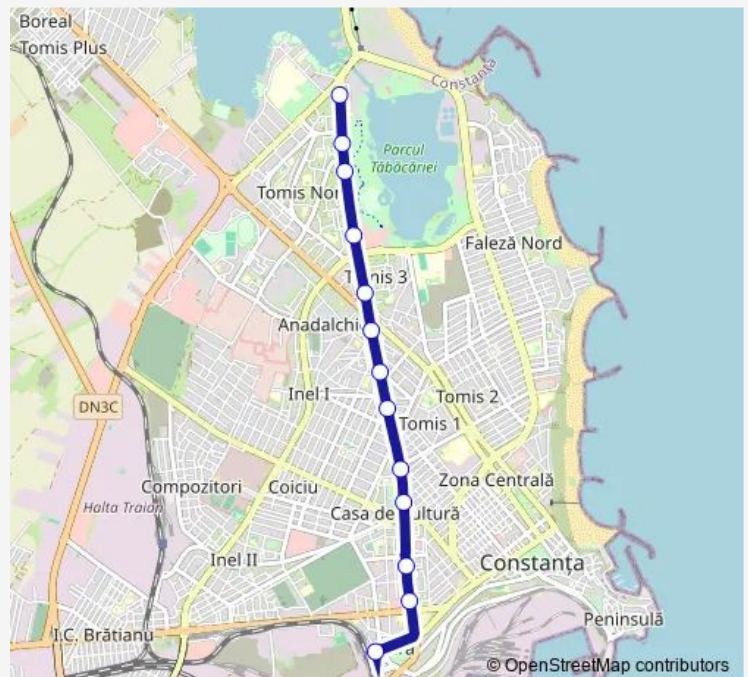

**Direction**

Cap Linie Gara — Cap Linie Sat Vacanta

15 stops

[Open route schedule](#)

Cap Linie Gara

Policlinica 2

Scoala nr.24

Bucuresti

Dispensarului

Sat Vacanta

Cap Linie Sat Vacanta

## Route schedule

Cap Linie Gara — Cap Linie Sat Vacanta

Monday 05:15-23:00

Tuesday 05:15-23:00

Wednesday 05:15-23:00

Thursday 05:15-23:00

Friday 05:15-23:00

Saturday 05:45-23:00

## Route info

Direction: Cap Linie Gara

Stops: 15

Trip Duration: 0 hour 26 min

**Direction**

Cap Linie Sat Vacanta — Cap Linie Gara

13 stops

[Open route schedule](#)