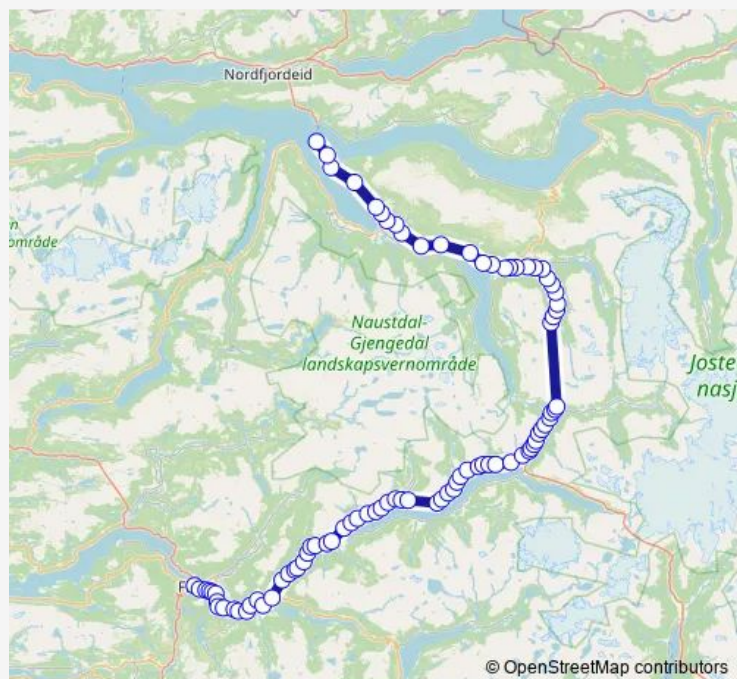

Gåsemyr øvre

Egge

Route schedule

Sandane rutebilstasjon — Øyrane

Monday 06:25

Tuesday 06:25

Wednesday 06:25

Thursday 06:25

Friday 06:25

Saturday —

Sunday —

Route info

Direction: Sandane rutebilstasjon

Stops: 81

Trip Duration: 1 hour 40 min

100 — Nordfjordeid-Sandane-Førde