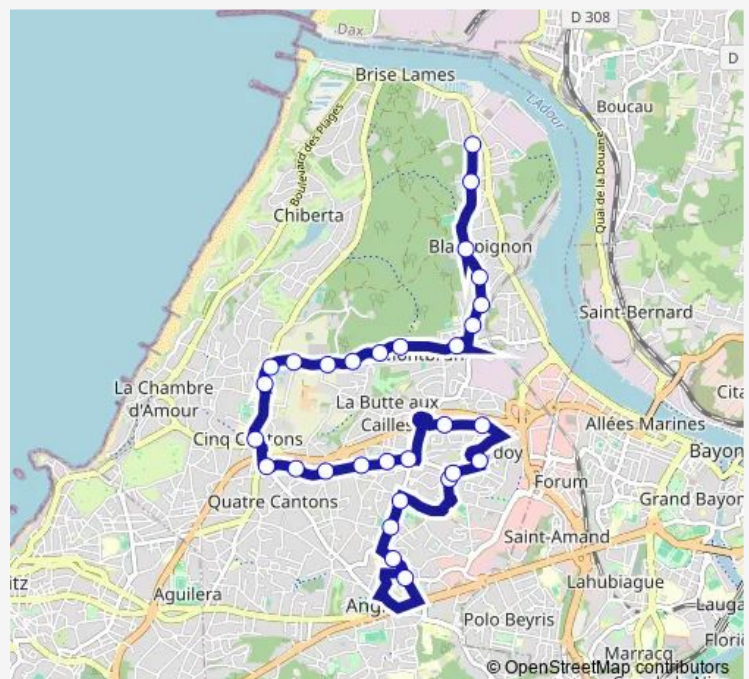

Portes

Abbé Cestac

Douanes

Stella Maris

Place Leclerc

Cinq Cantons

Pêcheur

Gochoa

Thursday 07:48-08:49

Friday 07:48-08:49

Saturday —

Sunday —

Route info

Direction: Lazaret

Stops: 30

Trip Duration: 0 hour 31 min

100 — Anglet Lazaret - Anglet Quintaou Endarra

Lamouly

Moussou

Tivoli

Montdeville

La Futaie

El Hogar

Choisy

Route info

Direction: Quintaou Endarra

Stops: 30

Trip Duration: 0 hour 34 min

L'Empereur

Tuc

Orok Bat

Faisans