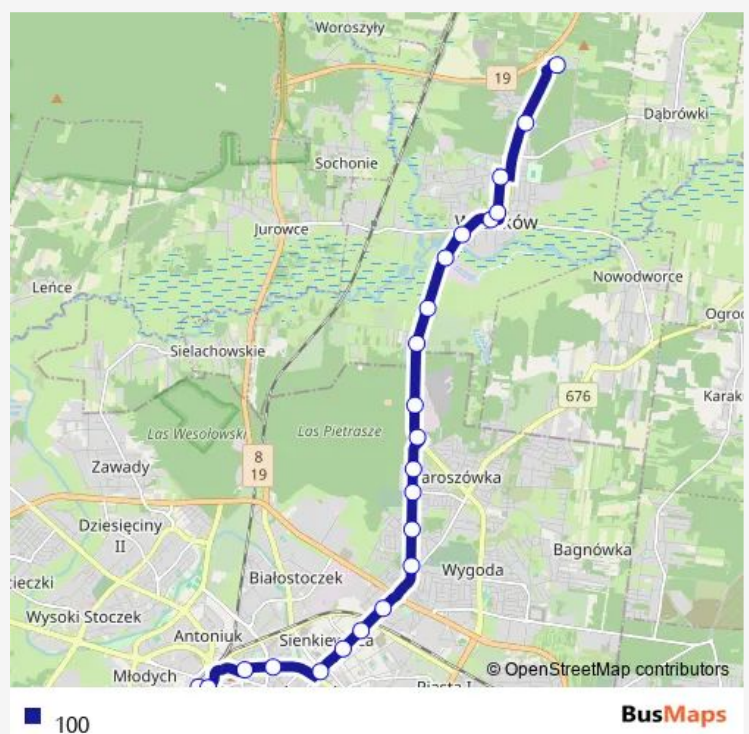

Bohaterów Getta/Bank(314)

Route schedule

Wasilków/Święta Woda(779) — Centrum Przydworcowe st. 4(884)

Monday 04:25-23:03

Tuesday 04:25-23:03

Wednesday 04:25-23:03

Thursday 04:25-23:03

Friday 04:25-23:03

Saturday 04:56-23:03

Sunday 04:53-22:50

Route info

Direction: Wasilków/Święta Woda(779)

Stops: 25

Trip Duration: 0 hour 37 min

Poleska/Sitarska(333)

Poleska/Pogotowie(334)

Poleska/Św. Rocha(058)

Centrum Przydworcowe st. 4(884)

Direction

Centrum Przydworcowe st. 1(881) — Wasilków/Święta Woda(779)

23 stops

[Open route schedule](#)

Centrum Przydworcowe st. 1(881)

Boh. M. Cassino/Wyszyńskiego(057)

Monday 03:52-22:30

Tuesday 03:52-22:30

Wednesday 03:52-22:30

Thursday 03:52-22:30

Friday 03:52-22:30

Saturday 04:23-22:30

Sunday 04:20-22:15

Route info