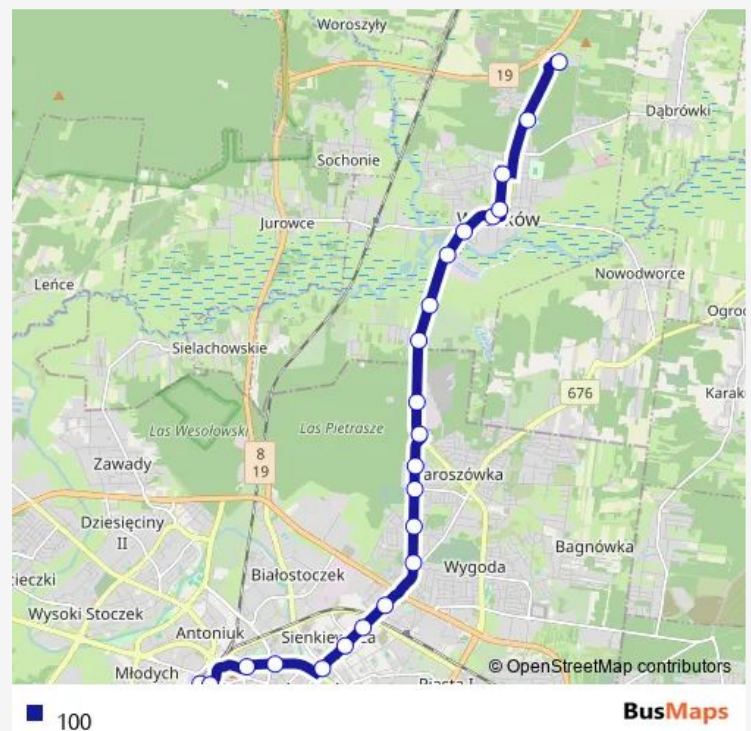

Bohaterów Getta/Bank(314)

Route schedule

Wasilków/Święta Woda(779) — Centrum Przydworcowe st. 4(884)

Monday 04:25-23:03

Tuesday 04:25-23:03

Wednesday 04:25-23:03

Thursday 04:25-23:03

Friday 04:25-23:03

Saturday 04:56-23:03

Sunday 04:53-22:50

Route info

Direction: Wasilków/Święta Woda(779)

Stops: 25

Trip Duration: 0 hour 37 min

Poleska/Sitarska(333)

Poleska/Pogotowie(334)

Poleska/Św. Rocha(058)

Centrum Przydworcowe st. 4(884)

Direction

Centrum Przydworcowe st. 1(881) — Wasilków/Święta Woda(779)

23 stops

[Open route schedule](#)

Centrum Przydworcowe st. 1(881)

Boh. M. Cassino/Wyszyńskiego(057)

Monday 03:52-22:30

Tuesday 03:52-22:30

Wednesday 03:52-22:30

Thursday 03:52-22:30

Friday 03:52-22:30

Saturday 04:23-22:30

Sunday 04:20-22:15

Route info