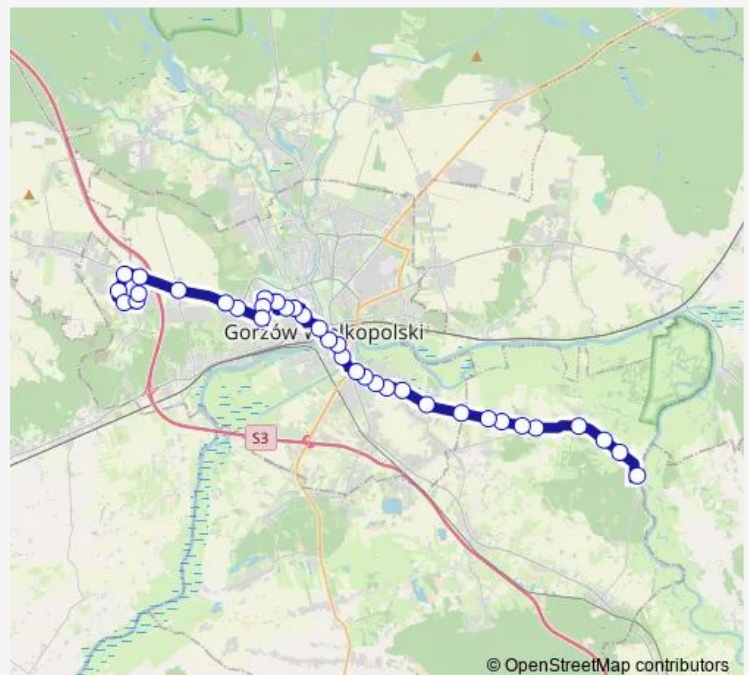

Woskowa

Route schedule

Tpv — Borek

Monday 06:14-22:15

Tuesday 06:14-22:15

Wednesday 06:14-22:15

Thursday 06:14-22:15

Friday 06:14-22:15

Saturday 06:14-22:15

Sunday 06:14-22:15

Route info

Direction: Tpv

Stops: 38

Trip Duration: 0 hour 51 min

Owczka

SP 4

Krótki

Wiatraczna

Zagrodowa

Wylotowa/Strażacka

Żytnia

Skrajna

Wylotowa (gr. strefy)

Lipowa