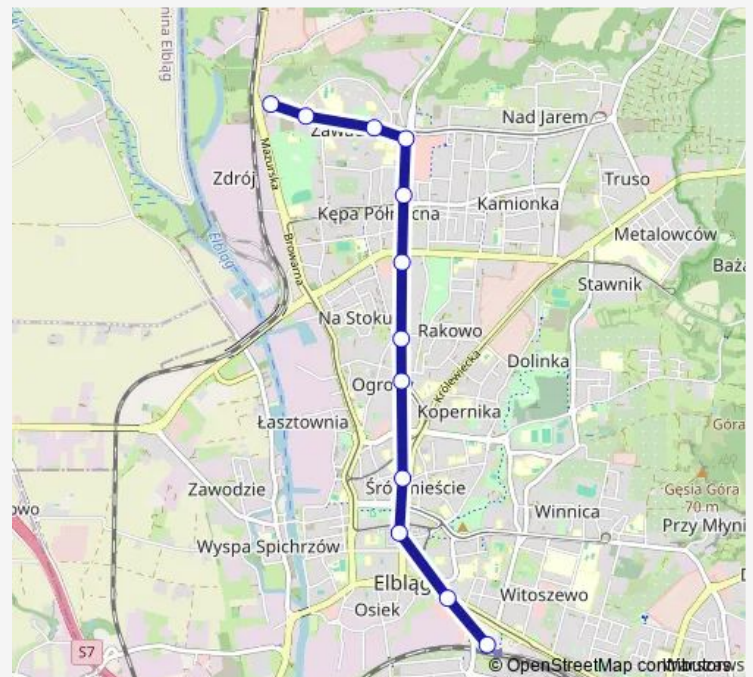

Plk. Dąbka (Urocza)

Plk. Dąbka (Na Stoku) 1

Plk. Dąbka (Piłsudskiego) 1

Plk. Dąbka (Pomorska)

Al. Odrodzenia (C.H Ogrody) 1

Al. Odrodzenia (osiedle) 1

Al. Odrodzenia (Szarych Szeregów) 1

Al. Odrodzenia

### Route schedule

Dworzec — Al. Odrodzenia

Monday 03:00-04:22

Tuesday 03:00-04:22

Wednesday 03:00-04:22

Thursday 03:00-04:22

Friday 03:00-04:22

Saturday 03:00-04:22

### Route info

Direction: Dworzec

Stops: 12

Trip Duration: 0 hour 13 min

100 — Linia 100

## Route info

Direction: Al. Odrodzenia 2

Stops: 26

Trip Duration: 0 hour 28 min