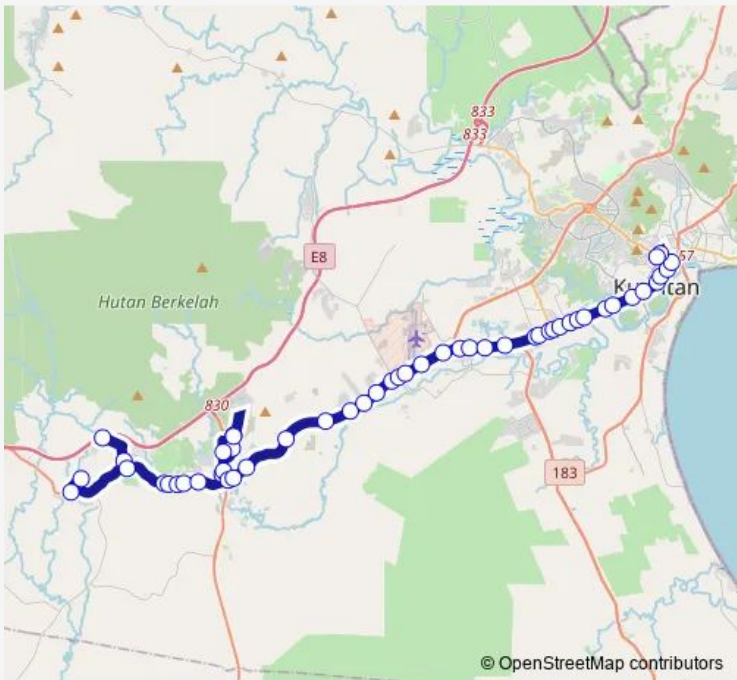

**Direction**  
 Gambang Resort — (M) Hentian Bandar  
 51 stops  
[Open route schedule](#)

- Gambang Resort
- (M) Simpang Gambang Resort
- Kolej Matrikulasi Gambang
- UIA Gambang
- Simpang Kolej Matrikulasi
- Perumahan Rakyat
- Kedai Buah
- BHP Gambang
- Balai Polis Gambang
- Klinik Kesihatan Gambang
- Esso
- Kediaman UMP 3
- Kediaman UMP 2
- Kediaman UMP 4
- Ump
- Esso
- Caltex Gambang
- Medan Selera
- Seri Fajar
- Batu 16
- Ladang Tunas Agro

**Route schedule**  
 Gambang Resort — (M) Hentian Bandar

Monday	06:20-22:30
Tuesday	06:20-22:30
Wednesday	06:20-22:30
Thursday	06:20-22:30
Friday	06:20-22:30
Saturday	06:30-22:30
Sunday	06:30-22:30

**Route info**  
 Direction: Gambang Resort  
 Stops: 51  
 Trip Duration: 1 hour 20 min

100 — Hentian Bandar-Gambang Resort **BusMaps**

Batu 12

(M) Tunas Mart Batu 11

Mahkota Aman

SMK SRI Mahkota

Jaya Gading

Tudm

Restoran Zaman