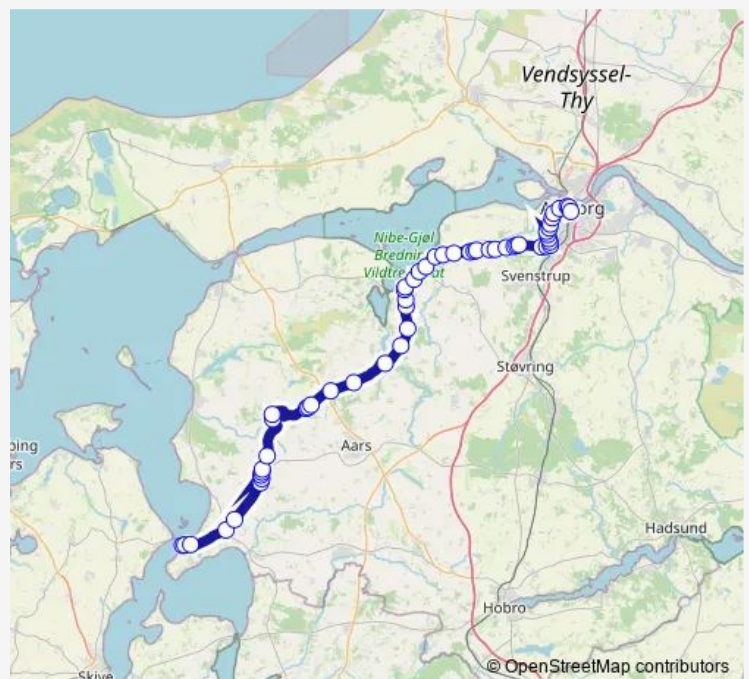

Frejlev Skole (Nibevej / Frejlev)

Højvang (Nibevej / Frejlev)

St. Restrup (Nibevej / St. Restrup)

Sønderbyvej (Nibevej / St. Restrup)

Route schedule

Aalborg St. (Perron C5) — Hvalpsund Havn (Vesthimm. Komm.)

Monday 17:10

Tuesday 17:10

Wednesday 17:10

Thursday 17:10

Friday 17:10

Saturday —

Sunday —

Route info

Direction: Aalborg St. (Perron C5)

Stops: 54

Trip Duration: 1 hour 40 min

Sønderholm Kirke (Nibevej / Sønderholm)

Skakvejen (Nibevej / Sønderholm)

Sønderholm Skole (Nibevej / Sønderholm)

Nyrup Mark (Aalborg Kommune)