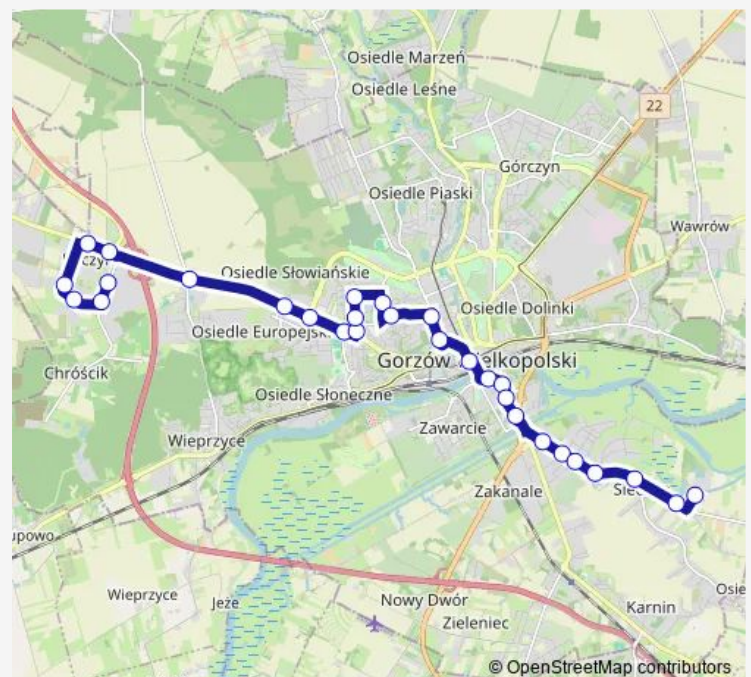

### Route schedule

Tpv — Siedlice Ujęcie Wody

Monday 22:12

Tuesday 22:12

Wednesday 22:12

Thursday 22:12

Friday 22:12

Saturday 22:12

### Route info

Direction: Tpv

Stops: 29

Trip Duration: 0 hour 34 min

100 — TPV - Siedlice Ujęcie Wody -100

Owcz

SP 4

Krótk