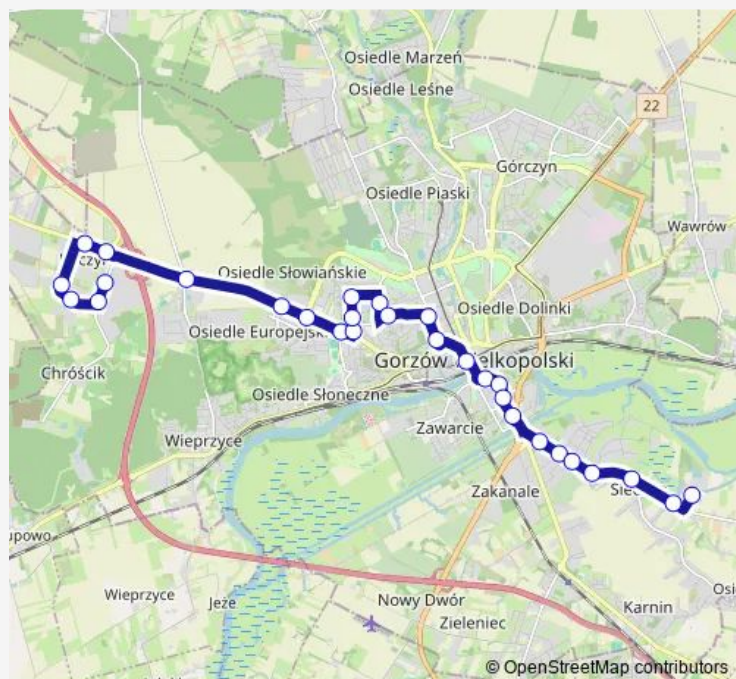

### Direction

Tpv — Siedlice Ujęcie Wody

29 stops

[Open route schedule](#)

- Tpv
- Mosiężna/Złotego Smoka
- Ziel-Bruk
- Yetico
- Szczecińska/Mosiężna
- Kołobrzaska
- Rondo Małszyńskie
- Rondo Europejskie
- Rondo Szczecińskie
- Rondo Myśliborskie
- Alejki
- Dunikowskiego
- Staszica
- Fredry
- Kotsisa
- Matejki
- Rondo Kos. Gdyńskich
- Katedra
- Wał Okrężny
- Zielona
- Woskowa

### Route schedule

Tpv — Siedlice Ujęcie Wody

Monday	22:12
Tuesday	22:12
Wednesday	22:12
Thursday	22:12
Friday	22:12
Saturday	22:12
Sunday	22:12

### Route info

Direction: Tpv

Stops: 29

Trip Duration: 0 hour 34 min

Owcz

SP 4

Krótk

Wiatraczna