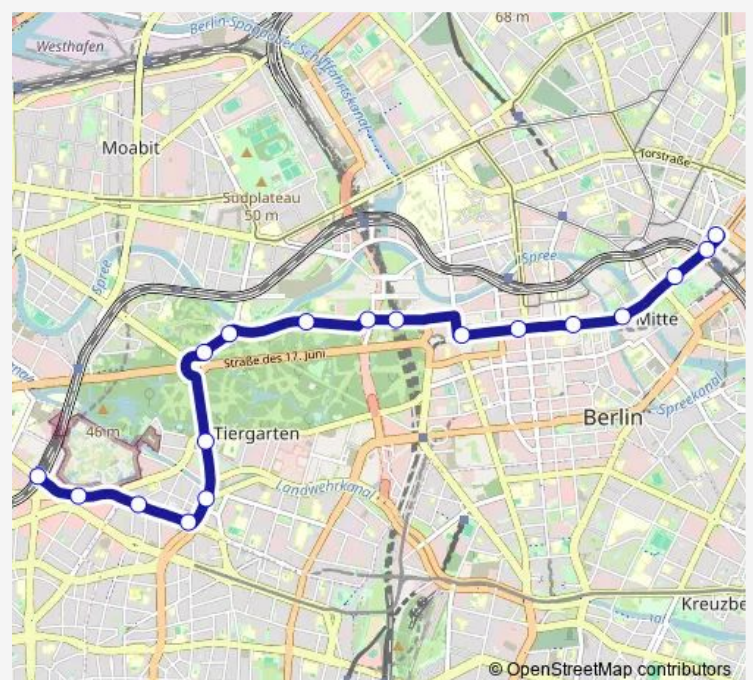

Direction

Memhardstr. (Berlin) — S+U Zoologischer Garten/Jebensstr. (Berlin)

18 stops

[Open route schedule](#)

Memhardstr. (Berlin)

S+U Alexanderplatz Bhf/Memhardstr. (Berlin)

Spandauer Str./Marienkirche (Berlin)

Großer Stern (Berlin)

Nordische Botschaften/Adenauer-Stiftung (Berlin)

Lützowplatz (Berlin)

Schillstr. (Berlin)

Bayreuther Str. (Berlin)

Breitscheidplatz (Berlin)

S+U Zoologischer Garten/Jebensstr. (Berlin)

Route schedule

Memhardstr. (Berlin) — S+U Zoologischer Garten/Jebensstr. (Berlin)

Monday	06:03-00:02 ⁺¹
Tuesday	06:03-00:02 ⁺¹
Wednesday	06:03-00:02 ⁺¹
Thursday	06:03-00:02 ⁺¹
Friday	06:03-00:02 ⁺¹
Saturday	06:43-00:02 ⁺¹
Sunday	06:43-00:02 ⁺¹

Route info

Direction: Memhardstr. (Berlin)

Stops: 18

Trip Duration: 0 hour 30 min

Direction

Hertzallee (Berlin) — Memhardstr. (Berlin)

20 stops

[Open route schedule](#)