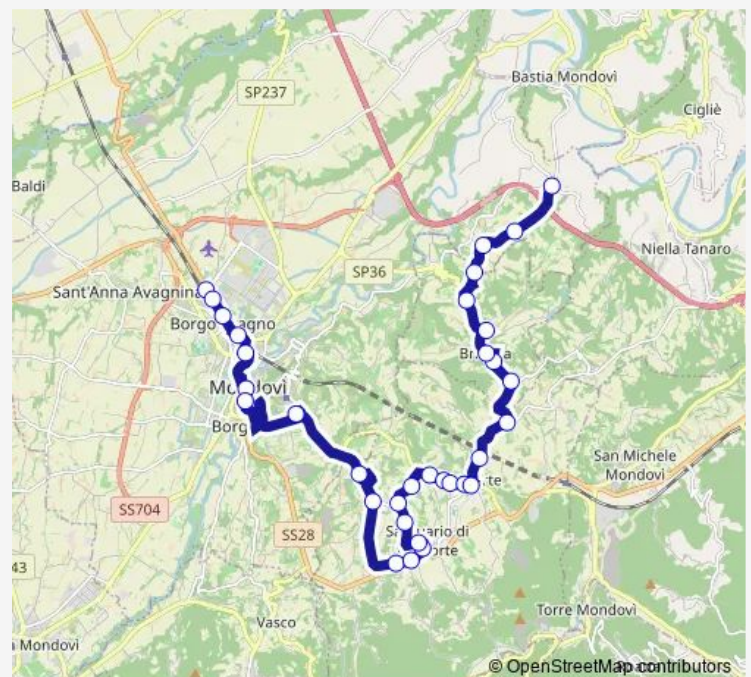

Vicoforte - VIA Gariboglio

### Route schedule

Mondovi' - Deposito ATI VIA Torino — Briaglia - Pascomonti

Monday	13:10
Tuesday	13:10
Wednesday	13:10
Thursday	13:10
Friday	13:10
Saturday	13:20
Sunday	—

### Route info

Direction: Mondovi' - Deposito ATI VIA Torino

Stops: 33

Trip Duration: 0 hour 40 min

100 — Mondovi' - Briaglia

Vicoforte - Mulino

Vicoforte - SAN Giovanni

Briaglia - Bivio S.Grato/Pil.Voarino