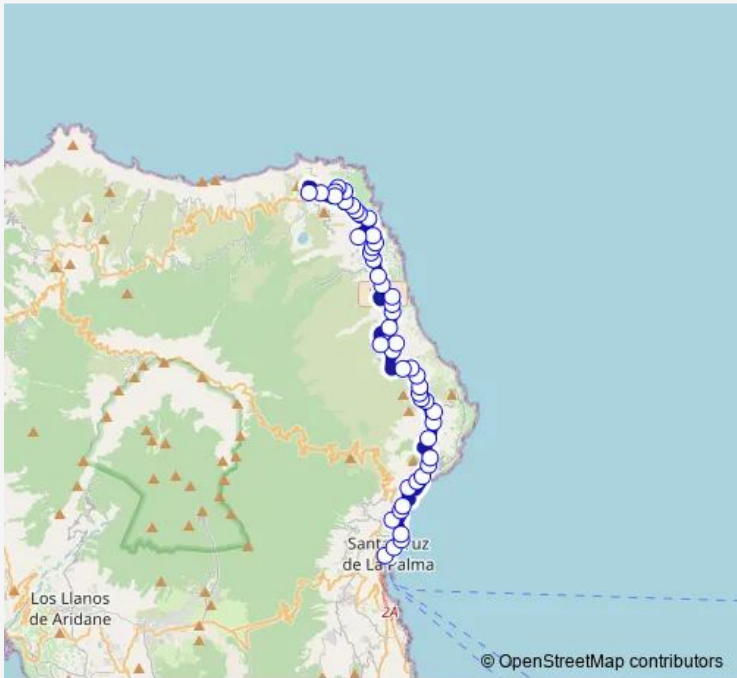

**Bus 100 Circunvalación Norte**

[Go to website](#)

**Direction**  
 Barlovento B — Centro Puntagorda  
 55 stops  
[Open route schedule](#)

- Barlovento B
- Barriada Barlovento
- EL Molino
- LOS Catalanes
- LA Tosca
- Topaciegas
- LA Palmita
- LA Crucita
- LA Cancela
- LA Fuente
- Kiosko Gallegos
- LOS Machines
- Lomo LOS Machos
- LAS Tierras
- LA Montañita
- LOS Pinos Altos
- LOS Valles
- Cruz DEL Castillo
- Roque Faro
- Casa Forestal
- Machin

**Route schedule**  
 Barlovento B — Centro Puntagorda

Monday	05:30-19:30
Tuesday	05:30-19:30
Wednesday	05:30-19:30
Thursday	05:30-19:30
Friday	05:30-19:30
Saturday	12:45
Sunday	—

**Route info**  
 Direction: Barlovento B  
 Stops: 55  
 Trip Duration: 1 hour 4 min

LA Piedra 2

LA Piedra 1

Santo Domingo

EL Calvario

Cuev A DE Agua

Bajada Callejoncitos

BCO Briesta

Lomada Grande