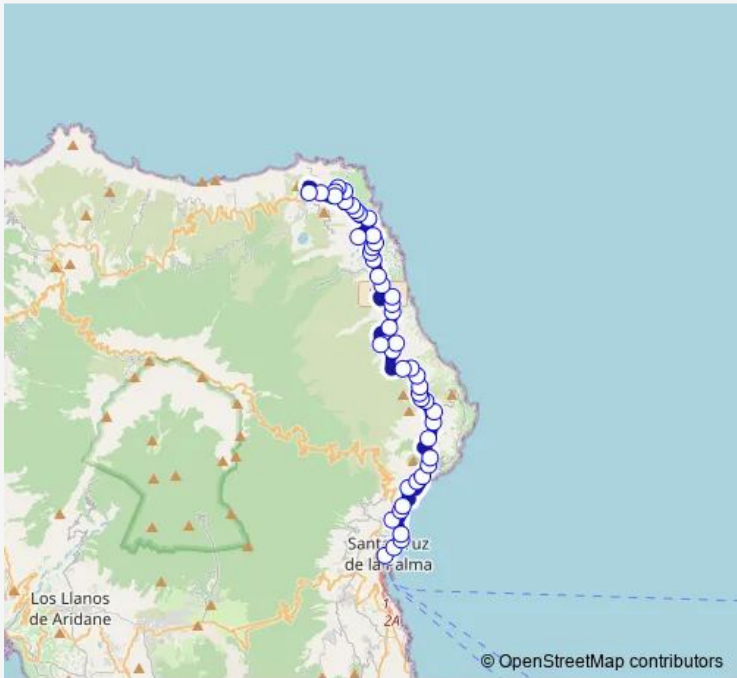

**Bus 100 Circunvalación Norte**

[Go to website](#)

**Direction**  
 Barlovento B — Centro Puntagorda  
 55 stops  
[Open route schedule](#)

- Barlovento B
- Barriada Barlovento
- EL Molino
- LOS Catalanes
- LA Tosca
- Topaciegas
- LA Palmita
- LA Crucita
- LA Cancela
- LA Fuente
- Kiosko Gallegos
- LOS Machines
- Lomo LOS Machos
- LAS Tierras
- LA Montañita
- LOS Pinos Altos
- LOS Valles
- Cruz DEL Castillo
- Roque Faro
- Casa Forestal
- Machin

**Route schedule**  
 Barlovento B — Centro Puntagorda

Monday	05:30-19:30
Tuesday	05:30-19:30
Wednesday	05:30-19:30
Thursday	05:30-19:30
Friday	05:30-19:30
Saturday	12:45
Sunday	—

**Route info**  
 Direction: Barlovento B  
 Stops: 55  
 Trip Duration: 1 hour 4 min

LA Piedra 2

LA Piedra 1

Santo Domingo

EL Calvario

Cuev A DE Agua

Bajada Callejoncitos

BCO Briesta

Lomada Grande