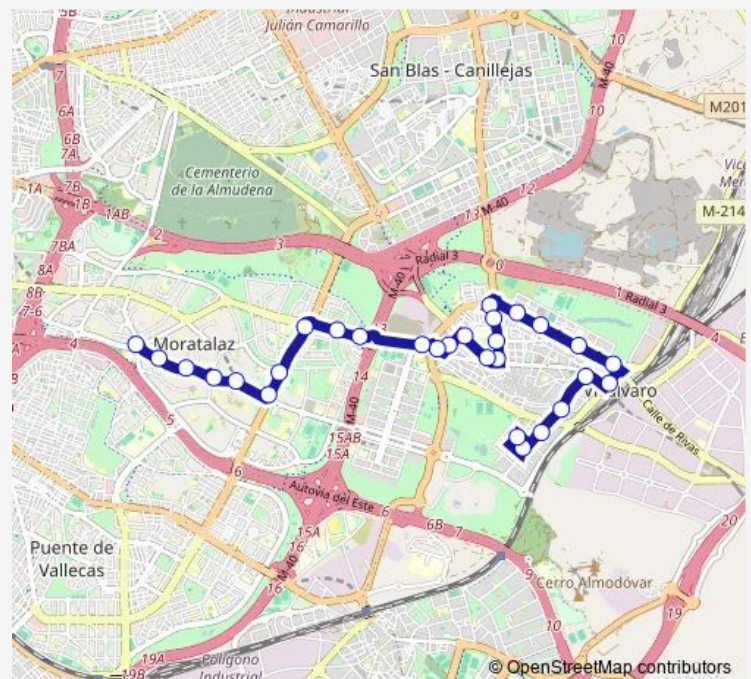

Artilleros - Campus Universitario

Metro Vicálvaro

Avenida De Daroca - Campus Universitario

Avenida De Daroca - Calahorra

Calahorra - Gallo

Plaza Alosno

Plaza Alosno - Camino Viejo Vicálvaro

García Tapia - M40

Saturday 05:50-23:20

Sunday 07:00-23:20

Route info

Direction: Valderrivas

Stops: 29

Trip Duration: 0 hour 39 min

Fuente Carrantona - García Tapia

Fuente Carrantona - Luis De Hoyos

Fuente Carrantona - Hacienda De Pavones

Hacienda De Pavones 155

Corregidor Conde Maceda

Hacienda De Pavones - Cañada

Hacienda De Pavones - Alonso De Tobar

Moratalaz

Direction

Moratalaz — Valderrivas

27 stops

[Open route schedule](#)

Moratalaz

Plaza Del Encuentro

Hacienda De Pavones - Alonso De Tobar

Hacienda De Pavones - Cañada

Hacienda De Pavones - Corregidor Conde Maceda

Hacienda De Pavones 204