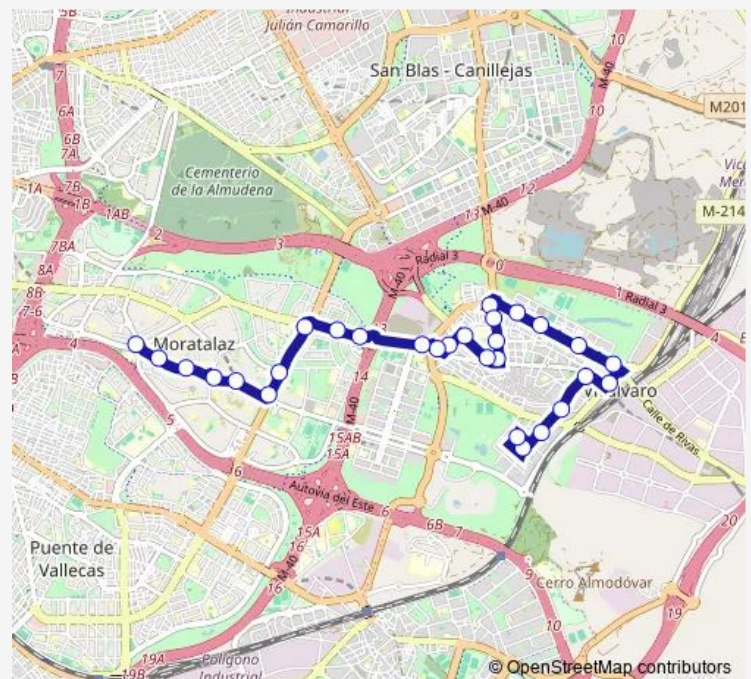

Artilleros - Campus Universitario

Metro Vicálvaro

Avenida De Daroca - Campus Universitario

Avenida De Daroca - Calahorra

Calahorra - Gallo

Plaza Alosno

Plaza Alosno - Camino Viejo Vicálvaro

García Tapia - M40

### Route schedule

Valderrivas — Moratalaz

Monday 05:50-23:20

Tuesday 05:50-23:20

Wednesday 05:50-23:20

Thursday 05:50-23:20

Friday 05:50-23:20

Saturday 05:50-23:20

### Route info

Direction: Valderrivas

Stops: 29

Trip Duration: 0 hour 38 min

Fuente Carrantona - García Tapia

Fuente Carrantona - Luis De Hoyos

Fuente Carrantona - Hacienda De Pavones

Hacienda De Pavones 155