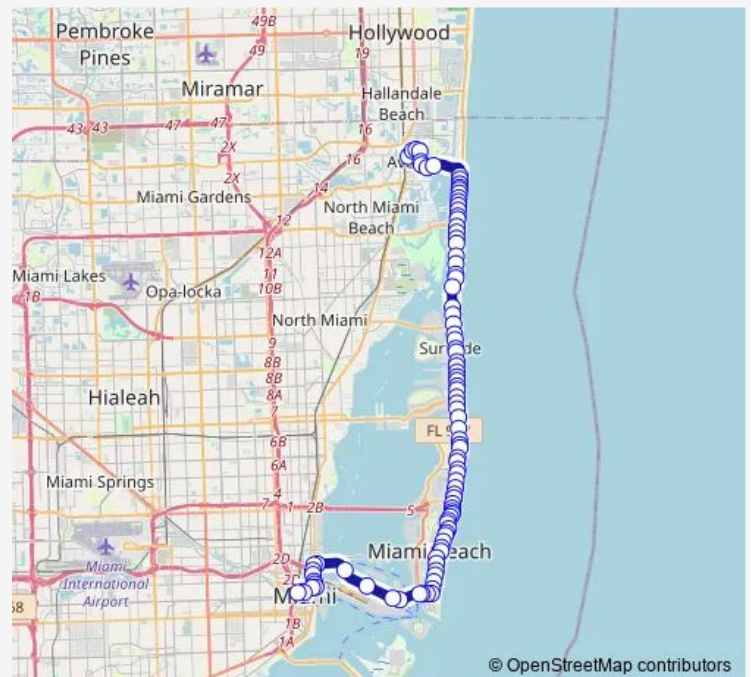

SE 1 ST @ SE 3 Av

BISCAYNE BLVD @ E FLAGLER ST

Biscayne BD & NE 2 St

Biscayne BD @ NE 4 St

Biscayne BD @ NE 6 St

Biscayne BD & NE 9 St

BISCAYNE BLVD @ NE 11 ST

Macarthur CY & Watson Island

Lincoln Rd @ James Ave

Collins AV & 17 St

Collins AV & 18 St

Route schedule

NW 1 ST @ NW 1 Av — BUS Terminal AT Aventura Mall

Monday 03:16-02:10⁺¹

Tuesday 03:10-02:10⁺¹

Wednesday 03:10-02:10⁺¹

Thursday 03:10-02:10⁺¹

Friday 03:10-02:10⁺¹

Saturday 03:10-02:10⁺¹

Sunday 03:10-02:16⁺¹

Route info

Direction: NW 1 ST @ NW 1 Av

Stops: 86

Trip Duration: 1 hour 47 min

100 — Downtown-Aventura Mall VIA Miabeach

Collins AV & 20 St

Collins AV & 22 St

Collins AV & 24 St

Collins AV & 26 St

Collins AV & 27 St

Collins AV & 31 St

Collins AV & 35 St