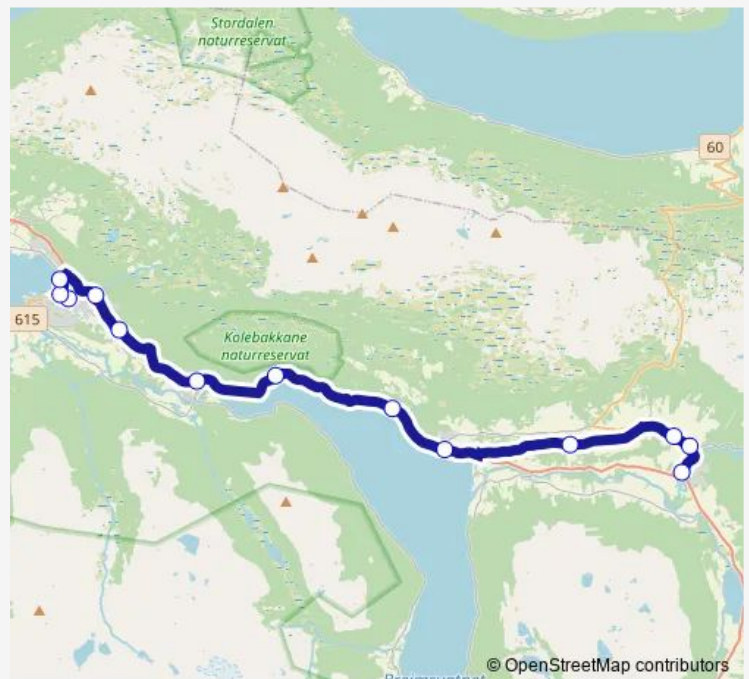

Gotavegen kryss

Sandane rutebilstasjon

Route schedule

Byrkjelo — Sandane rutebilstasjon

Monday 07:45

Tuesday 07:45

Wednesday 07:45

Thursday 07:45

Friday 07:45

Saturday —

Sunday —

Route info

Direction: Byrkjelo

Stops: 13

Trip Duration: 0 hour 40 min

■ 100 — Sandane-Byrkjelo

BusMaps

Direction

Sandane rutebilstasjon — Hovden

26 stops

[Open route schedule](#)

Sandane rutebilstasjon

Firdahallen

Kleivedammen

Monday 13:50

Tuesday 13:50

Wednesday 13:50

Thursday 13:50

Friday 13:50

Saturday —

Sunday —

Route info