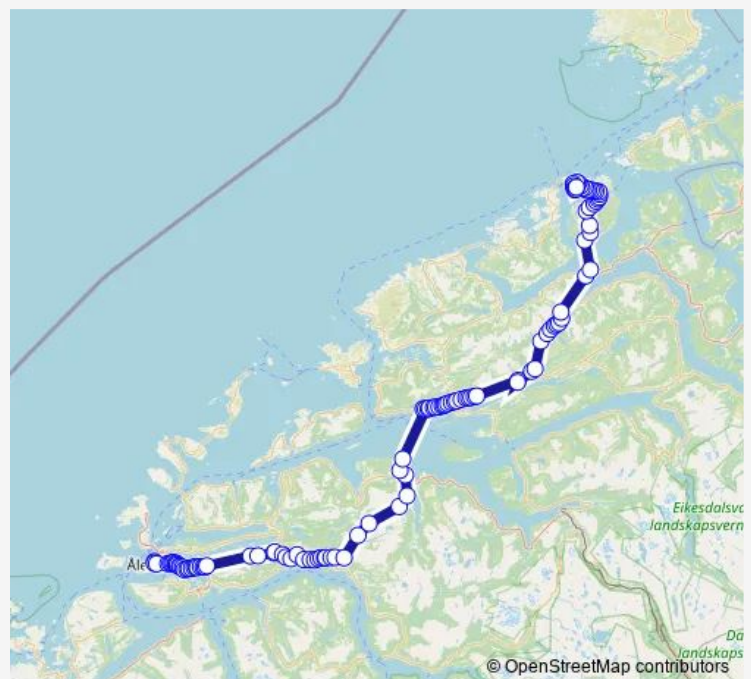

—

Sunday

18:50

Route info

Direction: Skateflukaia

Stops: 51

Trip Duration: 2 hour 25 min

■ 100 — Fram Ekspress Ålesund-Molde-Kristiansund

BusMaps

Furmyrhagen

Vindgårdskiftet

Moa trafikkterminal

Brusdalen

Hestegjærde

Digernesskiftet E39

Digernesskiftet

Svorta

Flåte

Valle

Håhjemsvika

Tøssesvingen

Gaupefloget

Bøen

Nybø