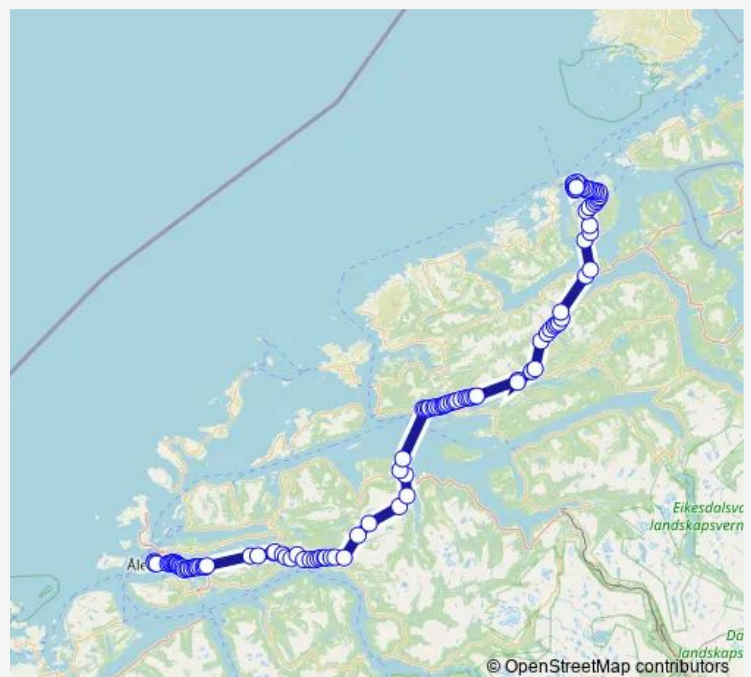

### Route info

Direction: Skateflukaia

Stops: 51

Trip Duration: 2 hour 25 min

■ 100 — Fram Ekspress Ålesund-Molde-Kristiansund

BusMaps

Furmyrhagen

Vindgårdskiftet

Moa trafikkterminal

Brusdalen

Hestegjærde

Digernesskiftet E39

Digernesskiftet

Svorta

Flåte

Valle