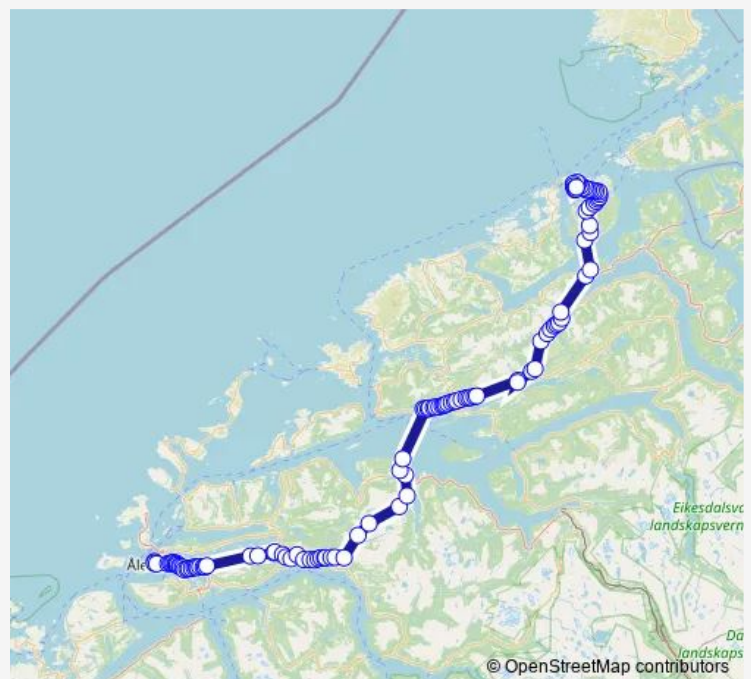

—

Sunday

18:50

Route info

Direction: Skateflukaia

Stops: 51

Trip Duration: 2 hour 25 min

■ 100 — Fram Ekspress Ålesund-Molde-Kristiansund

Furmyrhagen

Vindgårdskiftet

Moa trafikkterminal

Brusdalen

Hestegjærde

Digernesskiftet E39

Digernesskiftet

Svorta

Flåte

Valle

Håhjemsvika

Tøssesvingen

Gaupefloget

Bøen

Nybø

Løhaugen