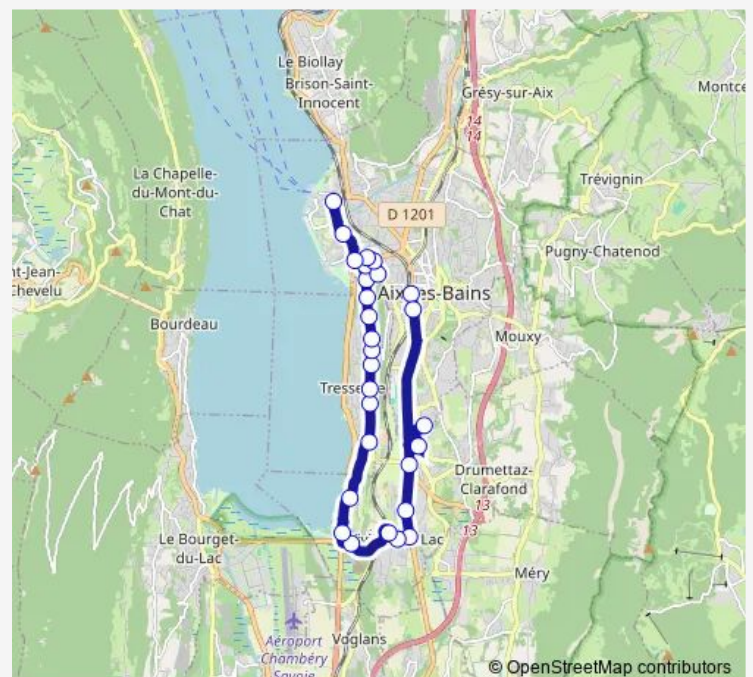

Viviers du lac Mairie

Route schedule

Collège Garibaldi — Gare SnCF d'Aix-les-Bains 3

Monday 07:15-16:55

Tuesday 07:15-16:55

Wednesday 07:15-12:20

Thursday 07:15-16:55

Friday 07:15-16:55

Saturday —

Sunday —

Route info

Direction: Collège Garibaldi

Stops: 28

Trip Duration: 0 hour 41 min

Alliu

Boissy

Pommerin

Collège de Marlioz

Lycée Marlioz

Boulevard de Russie

Gare Sncf d'Aix-les-Bains 3

Direction

Gare Sncf d'Aix-les-Bains 1 — Collège Garibaldi

28 stops

[Open route schedule](#)

Gare Sncf d'Aix-les-Bains 1

Boulevard de Russie

Lycée Marlioz

Collège de Marlioz

Pommerin

Boissy

Alliu