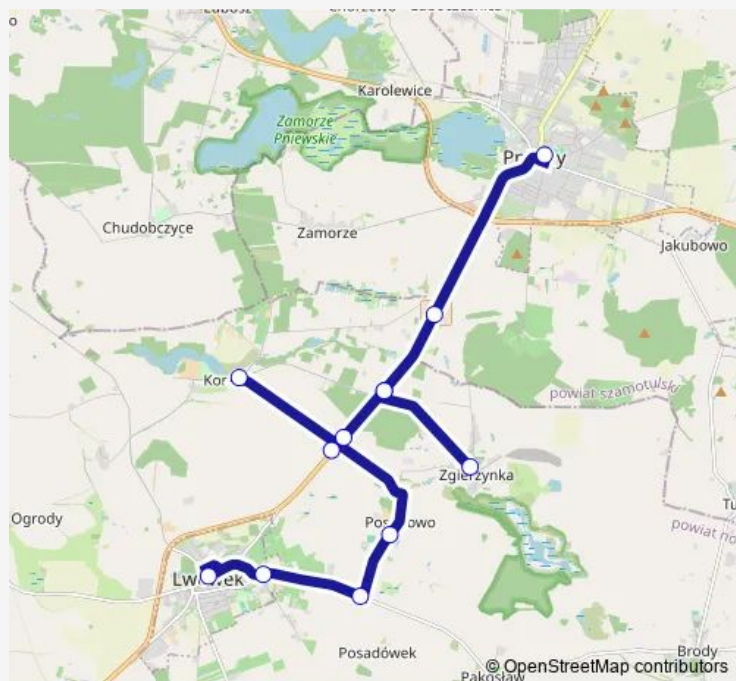

Posadowo, Skrzyżowanie

Posadowo, Wieś

Konin - Posadowo, Skrzyżowanie k/Lwówka

Konin k/Lwówka

Konin - Posadowo, Skrzyżowanie k/Lwówka

Zgierzynka, Skrzyżowanie

Zgierzynka

Zgierzynka, Skrzyżowanie

Pniewy, Zamek

Pniewy, Przystanek Dworcowy - ul. Poczтова

Route schedule

Lwówek, Rynek — Pniewy, Przystanek Dworcowy - ul. Poczтова

Monday	07:15
Tuesday	07:15
Wednesday	07:15
Thursday	07:15
Friday	07:15
Saturday	07:15
Sunday	07:15

Route info

Direction: Lwówek, Rynek

Stops: 12

Trip Duration: 0 hour 31 min

100 — Lwówek - Pniewy

100 Bus time schedules and route maps are available in an offline PDF at busmaps.com. Use the busmaps.com website to see live bus times, train schedule or subway schedule, and step-by-step directions for all public transit in Lwowek