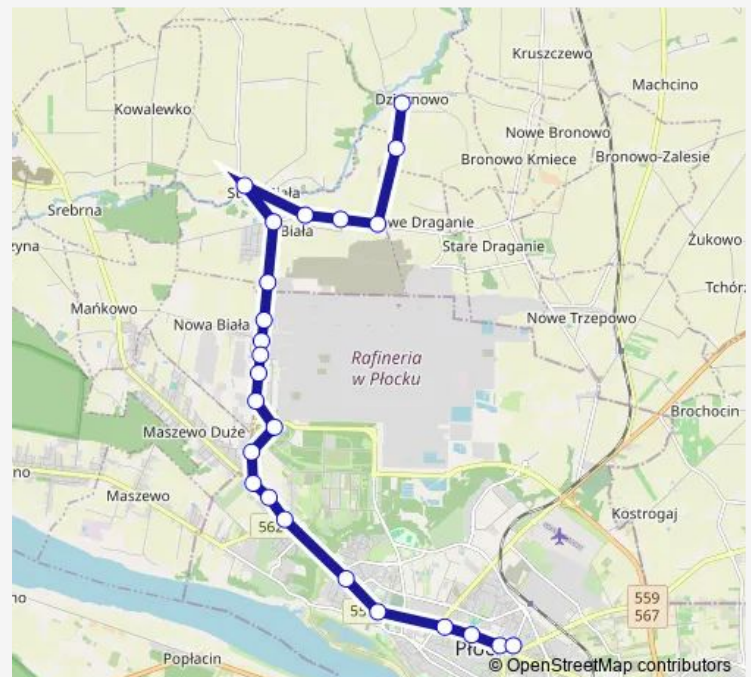

Stara Biała

Biała, zakon

Biała, Parcele

Route schedule

Dworzec kolejowy — Biała, Poświętne

Monday 05:15-19:14

Tuesday 05:15-19:14

Wednesday 05:15-19:14

Thursday 05:15-19:14

Friday 05:15-19:14

Saturday 09:32-17:32

Sunday 09:39-17:33

Route info

Direction: Dworzec kolejowy

Stops: 23

Trip Duration: 0 hour 31 min

■ 100 — -Dworzec kolejowy-Biała, Poświętne

Biała, Nowe Draganie

Biała, Poświętne

Direction

Dziarnowo — Stanisławówka 04

24 stops

[Open route schedule](#)

Dziarnowo