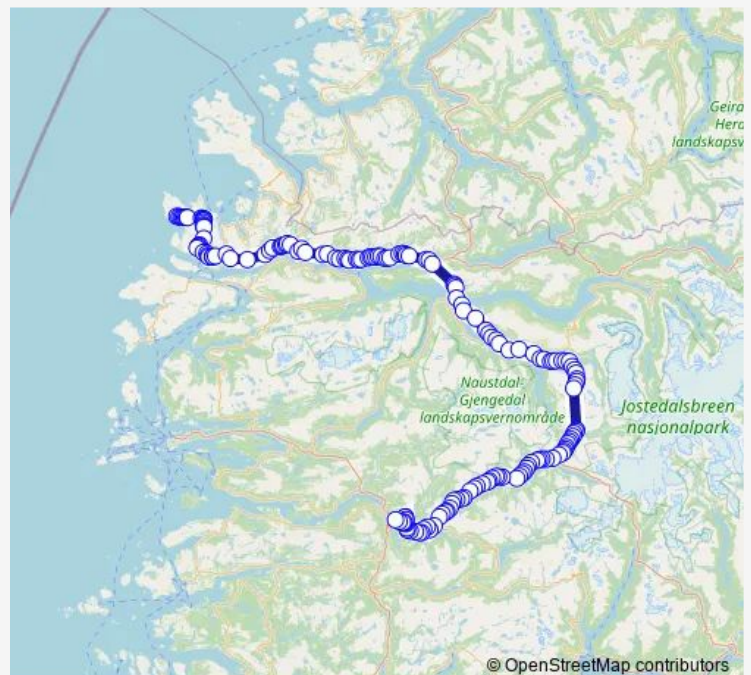

Nordfjordeid rutebilstasjon

## Route schedule

Sandane rutebilstasjon — Nordfjordeid rutebilstasjon

Monday 16:00

Tuesday 16:00

Wednesday 16:00

Thursday 16:00

Friday 16:00

Saturday —

## Route info

Direction: Sandane rutebilstasjon

Stops: 11

Trip Duration: 0 hour 37 min