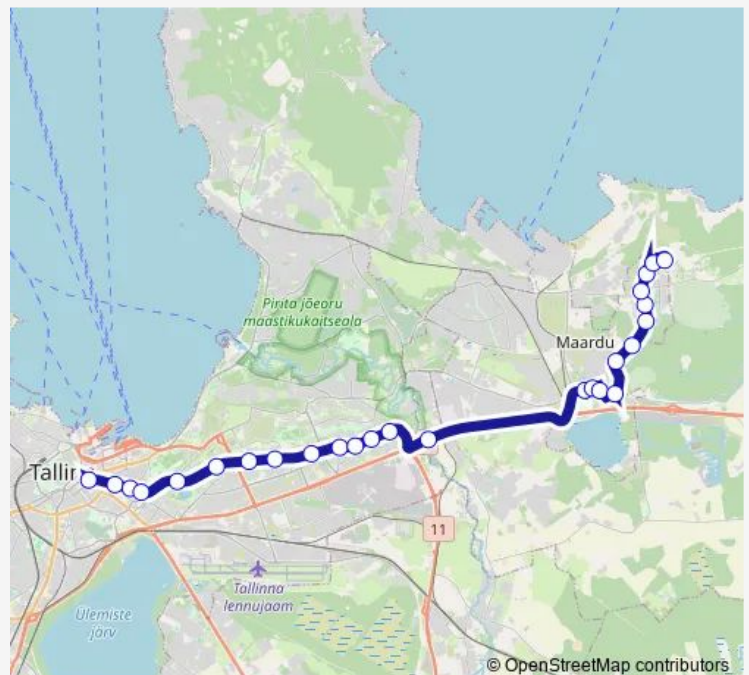

### Route schedule

A. Laikmaa — Kallavere

Monday 06:10-23:00

Tuesday 06:10-23:00

Wednesday 06:10-23:00

Thursday 06:10-23:00

Friday 06:10-23:00

Saturday 06:35-23:45

### Route info

Direction: A. Laikmaa

Stops: 26

Trip Duration: 0 hour 32 min

100 — Tallinn - Laagna - Maardu

BusMaps

Haigla

Mäeotsa