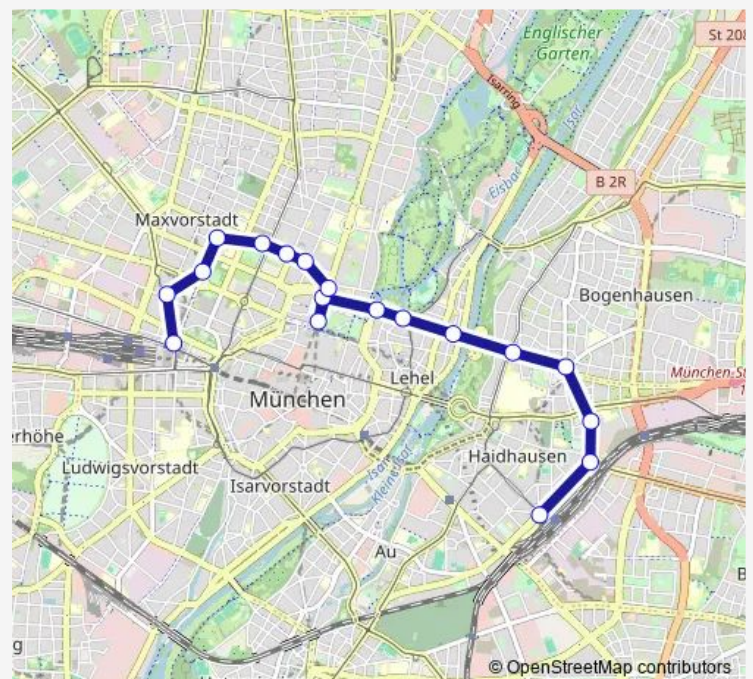

Technische Universität

Pinakotheken

Oskar-von-Miller-Ring

Von-der-Tann-Straße

Odeonsplatz

Von-der-Tann-Straße

Königinstraße

Nationalmuseum/Haus der Kunst

### Route schedule

Hauptbahnhof Nord — Ostbahnhof

Monday 05:36-01:14<sup>+1</sup>

Tuesday 05:36-01:14<sup>+1</sup>

Wednesday 05:36-01:14<sup>+1</sup>

Thursday 05:36-01:14<sup>+1</sup>

Friday 05:36-01:14<sup>+1</sup>

### Route info

Direction: Hauptbahnhof Nord

Stops: 18

Trip Duration: 0 hour 28 min

## Direction

Ostbahnhof — Hauptbahnhof Nord

18 stops

[Open route schedule](#)

Ostbahnhof

Haidenauplatz

Grillparzerstraße

Prinzregentenplatz