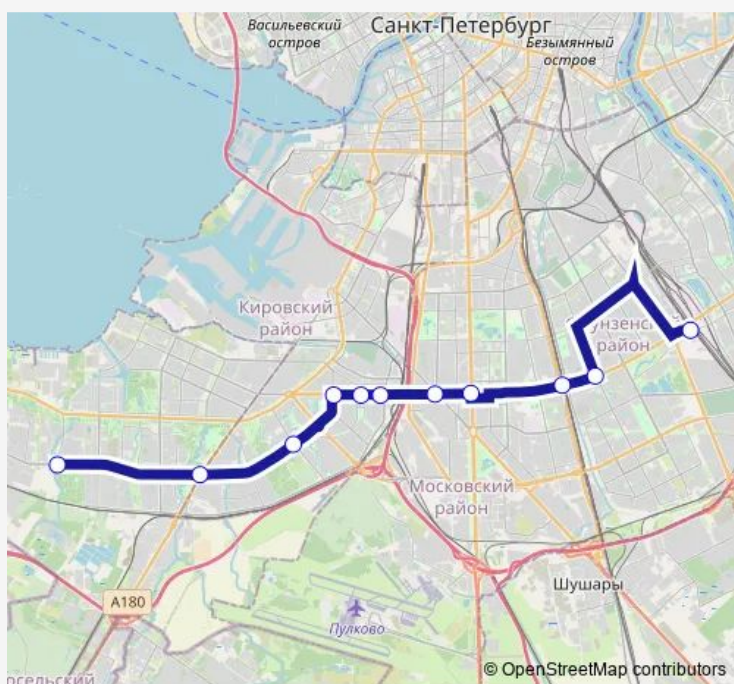

СТ. Метро Ленинский Пр.

ПР. Народного Ополчения

Кт

Кт

Кт

Кт

Ж.-Д. СТ. Сортировочная

Route schedule

УЛ. Пионерстроя, УГ. ПР. Ветеранов — Ж.-Д. СТ. Сортировочная

Monday	06:32-23:29
Tuesday	06:32-23:29
Wednesday	06:32-23:29
Thursday	06:32-23:29
Friday	06:32-23:29
Saturday	06:32-23:29
Sunday	06:32-23:29

Route info

Direction: УЛ. Пионерстроя, УГ. ПР. Ветеранов

Stops: 11

Trip Duration: 0 hour 53 min

■ K-227 — ж.-д.станция Сортировочная-ул. Пионерстроя

Direction

Ж.-Д. СТ. Сортировочная — УЛ. Пионерстроя, УГ. ПР. Ветеранов

Tuesday 06:30-23:28

Wednesday 06:30-23:28

Thursday 06:30-23:28

Friday 06:30-23:28

Saturday 06:30-23:28

Sunday 06:30-23:28

Route info

Direction: Ж.-Д. СТ. Сортировочная