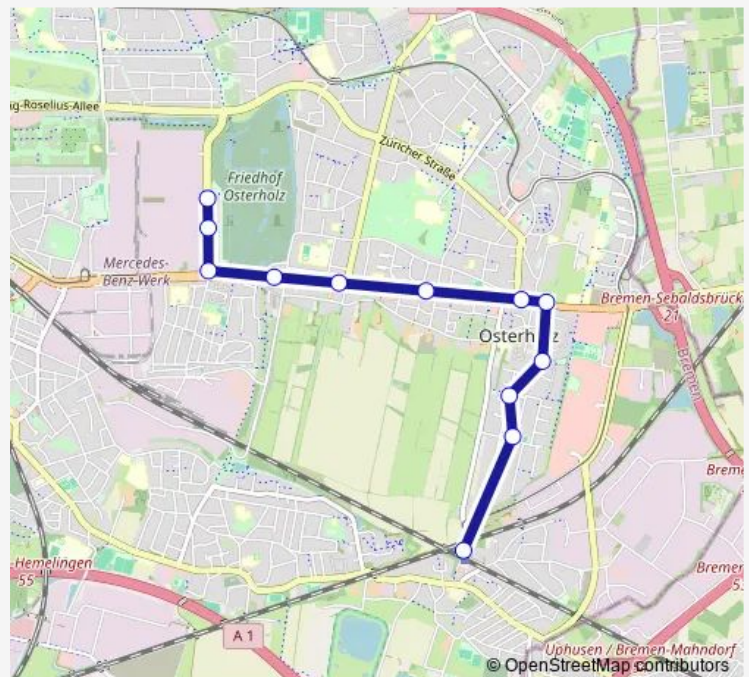

Direction

Bremen Bf Mahndorf — Bremen Mercedes-Benz Tor 8

12 stops

[Open route schedule](#)

- Bremen Bf Mahndorf
- Bremen Am Großen Kuhkamp
- Bremen Beim Bohnenhof
- Bremen Heiligenbergstraße
- Bremen Egestorff-Stiftung
- Bremen Osterholzer Möhlendamm
- Bremen Lachmundsdamm
- Bremen Heinz-Hinners-Platz
- Bremen An der Kämenade
- Bremen Osterholzer Friedhof
- Bremen Mercedes-Benz Tor 7
- Bremen Mercedes-Benz Tor 8

Route schedule

Bremen Bf Mahndorf — Bremen Mercedes-Benz Tor 8

Monday	05:38
Tuesday	05:38
Wednesday	05:38
Thursday	05:38
Friday	05:38
Saturday	—
Sunday	—

Route info

Direction: Bremen Bf Mahndorf

Stops: 12

Trip Duration: 0 hour 11 min