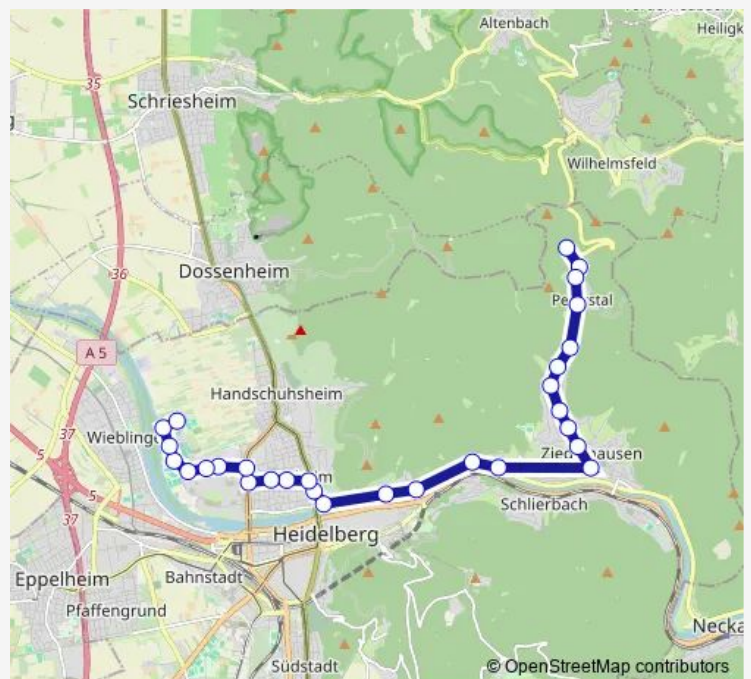

Haarlaß

Hirschgasse

Alte Brücke Nord

Bergstraße

Brückenstraße

Lutherstraße

Mönchhofschule

Wielandtstraße

### Route schedule

Wendestelle Hbw — Sportzentrum Nord

Monday 07:00

Tuesday 07:00

Wednesday 07:00

Thursday 07:00

Friday 07:00

Saturday —

### Route info

Direction: Wendestelle Hbw

Stops: 29

Trip Duration: 0 hour 38 min

37E — HD Sportzentrum Nord - Kopfklinik - Bunsengymnasium West

Technologiepark

Pädagogische Hochschule

Kopflinik