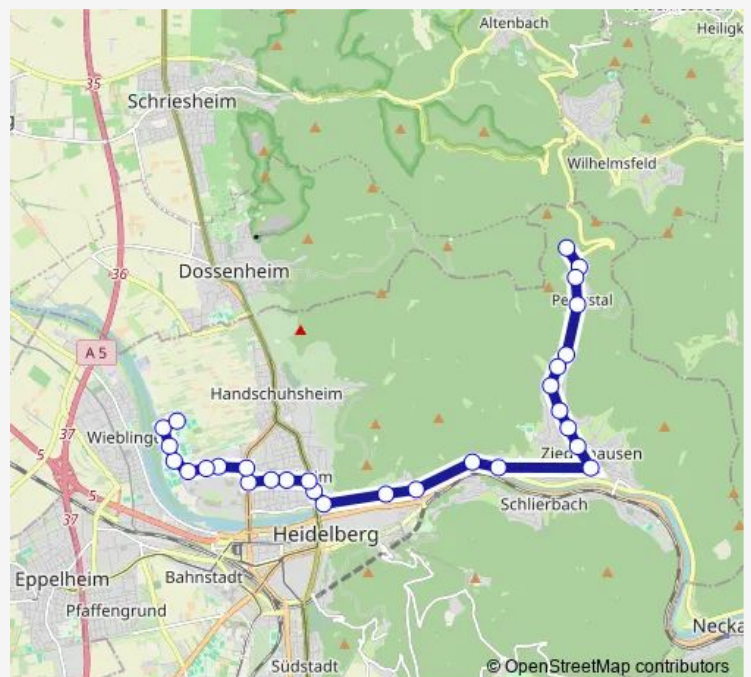

Schweizertalstraße

Löwen

Grüner Baum

Peterstaler Straße

Kreuzgrundweg

Fürstendamm

Mühdamm

Steinbacher Tal

Neckarschule

Stift Neuburg

Haarlaß

Hirschgasse

Alte Brücke Nord

Bergstraße

Brückenstraße

Lutherstraße

Mönchhofschule

Wielandtstraße

Bunsengymnasium

Route schedule

Wendestelle Hbw — Sportzentrum Nord

Monday	07:00
Tuesday	07:00
Wednesday	07:00
Thursday	07:00
Friday	07:00
Saturday	—
Sunday	—

Route info

Direction: Wendestelle Hbw

Stops: 29

Trip Duration: 0 hour 38 min

37e — HD Sportzentrum Nord - Kopfklinik - Bunsengymnasium West

Technologiepark

Pädagogische Hochschule

Kopflinik

Studentenwohnheim

Schwimmbad