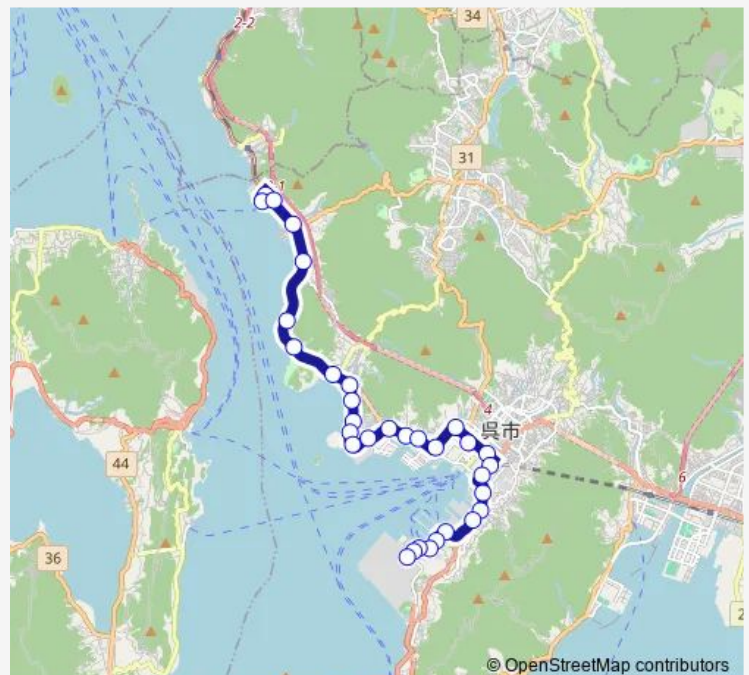

池の浦

瀬戸見町入口

若葉町

海上保安大学校入口

海岸 4 丁目

海岸 3 丁目

海岸 2 丁目

三条 1 丁目

三条 3 丁目

呉駅前

中通 1 丁目

Route schedule

天応福浦 — 日本製鉄前

Monday 06:18

Tuesday 06:18

Wednesday 06:18

Thursday 06:18

Friday 06:18

Saturday —

Sunday —

Route info

Direction: 天応福浦

Stops: 32

Trip Duration: 0 hour 47 min

■ 34-N — 吉浦天応線

BusMaps

眼鏡橋

教育隊前

総監部前

子規句碑前

I h i 前

昭和埠頭前