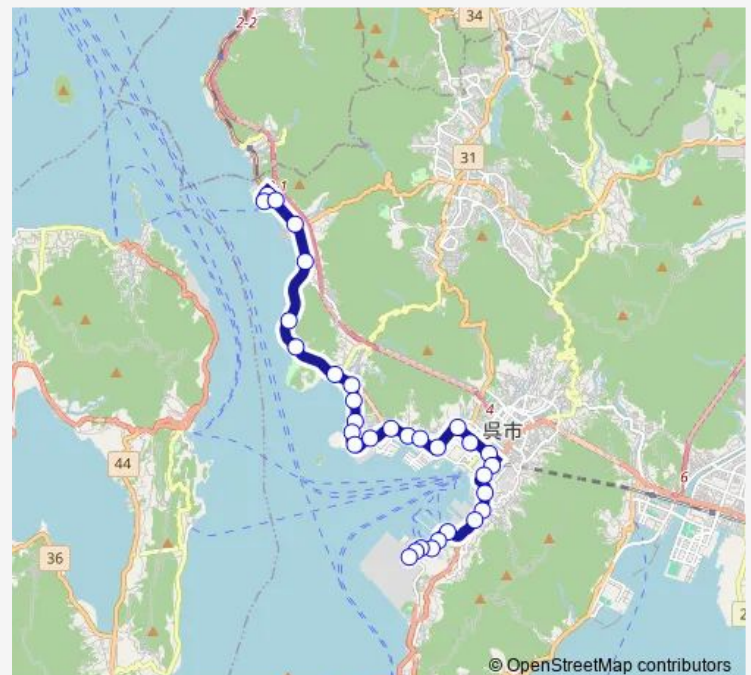

### Route schedule

天応福浦 — 日本製鉄前

Monday 06:18

Tuesday 06:18

Wednesday 06:18

Thursday 06:18

Friday 06:18

Saturday —

### Route info

Direction: 天応福浦

Stops: 32

Trip Duration: 0 hour 47 min

■ 34-N — 吉浦天応線

眼鏡橋

教育隊前

総監部前