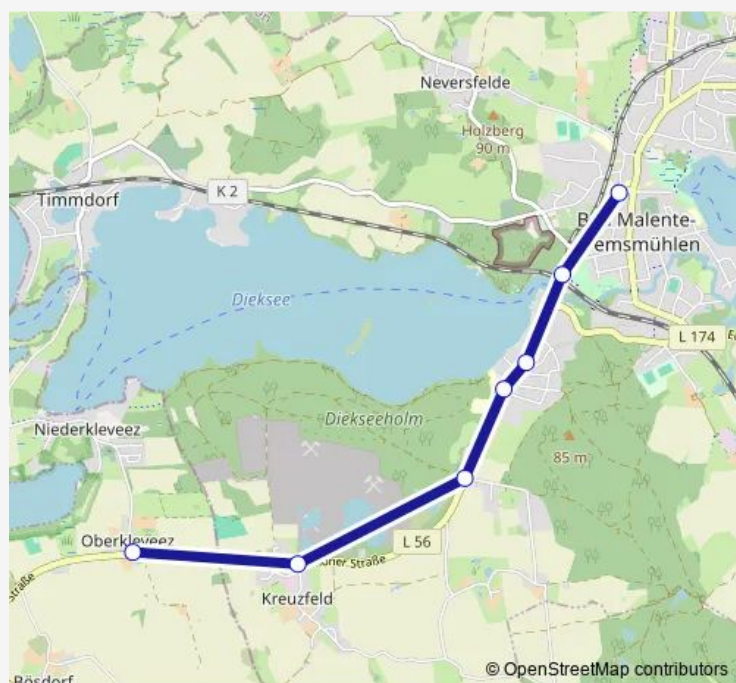

Malente-Rachut

Bad Malente Hinrich-Wrage-Straße

Bad Malente Olandsweg

Bad Malente Bahnhof

Timmdorf Seekoppel

Timmdorf Abzweig Grebin

Timmdorf Trentseeweg

Timmdorf Sandkoppel

Route schedule

Bösdorf-Oberkleveez Abzw. — Timmdorf Sandkoppel

Monday 08:43

Tuesday 08:43

Wednesday 08:43

Thursday 08:43

Friday 08:43

Saturday —

Sunday —

Route info

Direction: Bösdorf-Oberkleveez Abzw.

Stops: 10

Trip Duration: 0 hour 20 min

545ALFA

BusMaps

Direction

Bad Malente Bahnhof — Timmdorf Sandkoppel

8 stops

[Open route schedule](#)

Bad Malente Bahnhof

Bad Malente Markt

Bad Malente Gemeinschaftsschule

Neversfelde Ortsmitte

Timmdorf Seekoppel