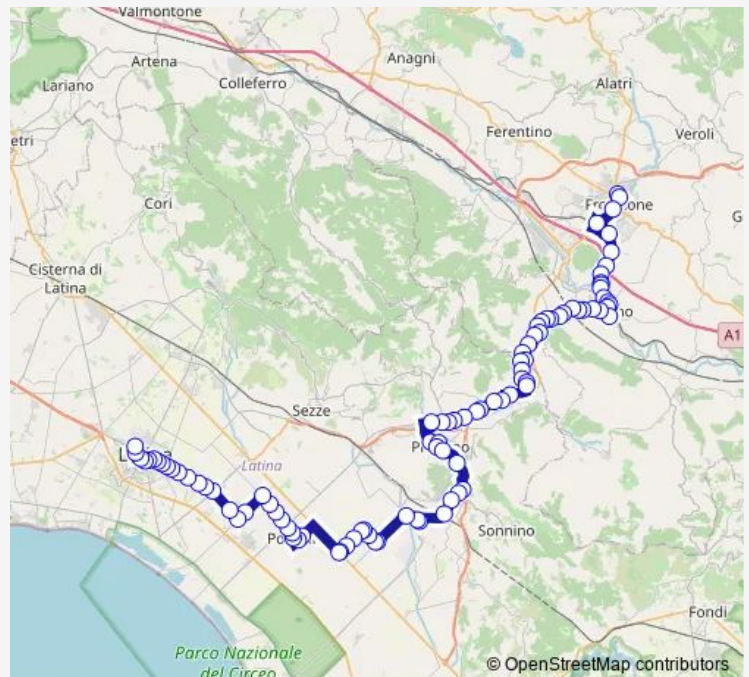

Ceccano | Via Matteotti Via Cirello # f3500

Ceccano | Via Matteotti Str. Asi # f3501

Ceccano | Via Matteotti Via Celleta # f3502

Route schedule

Frosinone | Via Tiburtina Via Lago Maggiore # f3479 —
Latina | Terminal Bus # f3092

Monday 14:10

Tuesday 14:10

Wednesday —

Thursday 14:10

Friday 14:10

Saturday 14:10

Sunday —

Route info

Direction: Frosinone | Via Tiburtina Via Lago Maggiore # f3479

Stops: 95

Trip Duration: 2 hour 15 min

Frosinone - Latina # Fr150a

Ceccano | Via Matteotti Via San Giuseppe # f3503

Ceccano | Via Matteotti Via Cava # f3504

Giuliano | Via Ceccano (Km 5) # f3505

Giuliano | Via Ceccano (Le Prata) # f3506

Giuliano | Via Ceccano Via Celleta # f3507

Giuliano | Via Palombara, 51 # f3508

Giuliano | Via Palombara Via Valle Noci # f3509