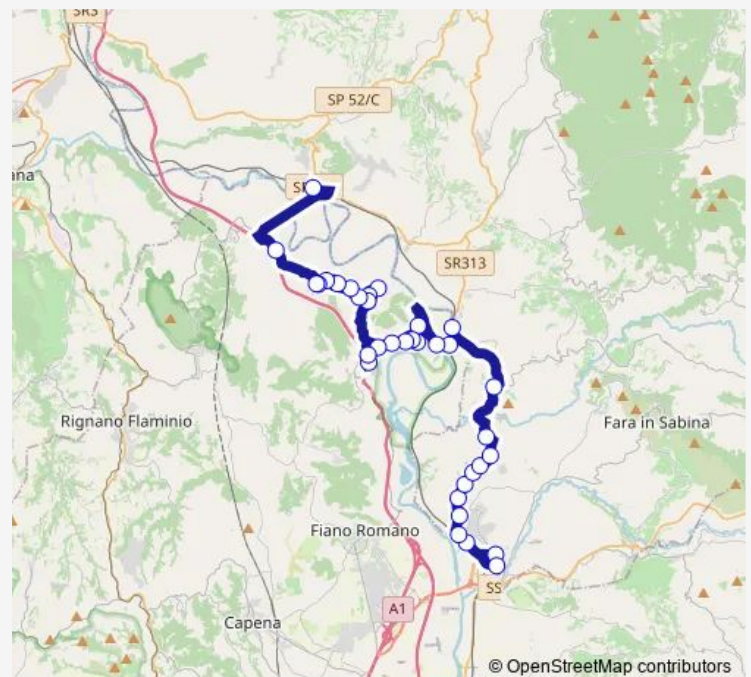

Direction

Fara Sabina | Viale Gioventù (Licei) # f10017 —
Stimigliano | Stazione FS # f2418

35 stops

[Open route schedule](#)

- Fara Sabina | Viale Gioventù (Licei) # f10017
- Fara Sabina | Via Ternana Via Matteotti # f10019
- Fara Sabina | Ist. Superiore A.Moro # f10212
- Fara Sabina | Ponte d'Armi # f10213
- Fara Sabina | Via Passo Corese Via Case Sparse # f10214
- Montopoli | Via Passo Corese (Km 5) # f10215
- Montopoli | Via Passo Corese (Km 6) # f10216
- Montopoli | Casali # f10217
- Montopoli | Via Passo Corese (Km 7) # f10218
- Montopoli | Casale Farfa # f10219
- Montopoli | Ponte Sfondato # f10220
- Montopoli | Colonna # f10221
- Poggio Mirteto | Stazione FS # f10226
- Torrta | Contrada Ponticello # f10598
- Torrta | Contrada Ufficio # f10500
- Torrta | Tarallo # f10501
- Torrta | Piazza Repubblica # f10502
- Torrta | Viale Maddalena # f10503
- Torrta | Valle Tortora # f000086
- Torrta | Valle Tortora # f10504
- Nazzano | San Pietro # f10505

Route schedule

Fara Sabina | Viale Gioventù (Licei) # f10017 —
Stimigliano | Stazione FS # f2418

Monday	14:15
Tuesday	14:15
Wednesday	14:15
Thursday	14:15
Friday	14:15
Saturday	—
Sunday	—

Route info

Direction: Fara Sabina | Viale Gioventù (Licei) # f10017

Stops: 35

Trip Duration: 1 hour 5 min

Nazzano | Via 4 Novembre # f10506

Nazzano | Via Tiberina Via Saltacapra # f10507

Filacciano | Via Nazzano Via Romana # f15151

Filacciano | Via Leonardi # f10680

Filacciano | Via Romana, 20 # f10681

The schedule is provided in the local timezone. Times with "(+1)" indicate departures on the next day.

PDF file created on 2025-01-16

2024 BusMaps.com - All Rights Reserved