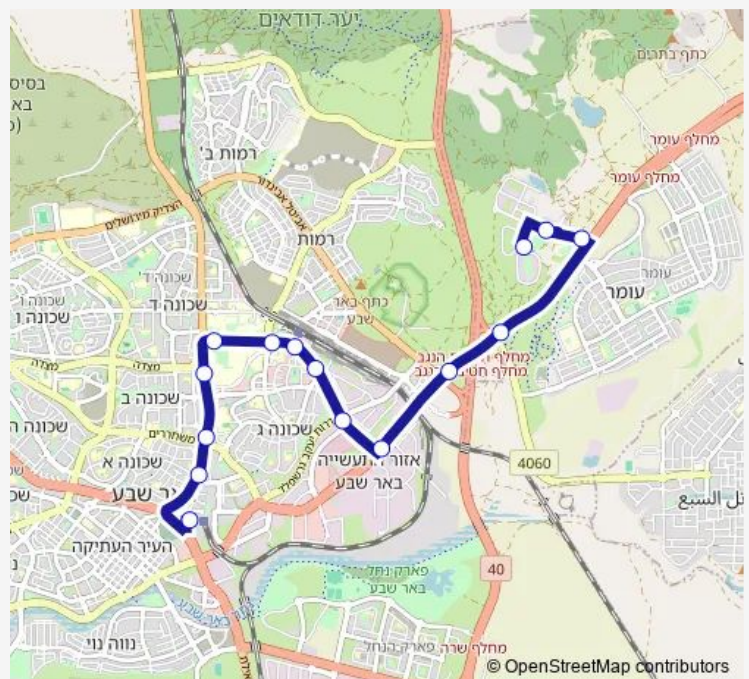

# ת.מרכזית באר שבע/רציפים בינעירוני-באר שבע->פארק 137 המדע עומר-עומר-1#

[Go to website](#)
**Direction**

ת.מרכזית באר שבע/רציפים בינעירוני — פארק המדע עומר

15 stops

[Open route schedule](#)

ת.מרכזית באר שבע/רציפים בינעירוני

דרך אליהו נאוי/שדרות דוד בן גוריון

צומת חטיבת הנגב

צומת תל שבע

אזור תעשייה עומר

עומרים/אלומות

פארק המדע עומר

**Route schedule**

ת.מרכזית באר שבע/רציפים בינעירוני — פארק המדע עומר

Monday	05:30-16:00
Tuesday	05:30-16:00
Wednesday	05:30-16:00
Thursday	05:30-16:00
Friday	—
Saturday	—
Sunday	05:30-16:00

**Route info**

Direction: ת.מרכזית באר שבע/רציפים בינעירוני

Stops: 15

Trip Duration: 0 hour 22 min

137 — ת.מרכזית באר שבע/רציפים בינעירוני-באר שבע->פארק המדע עומר-1#