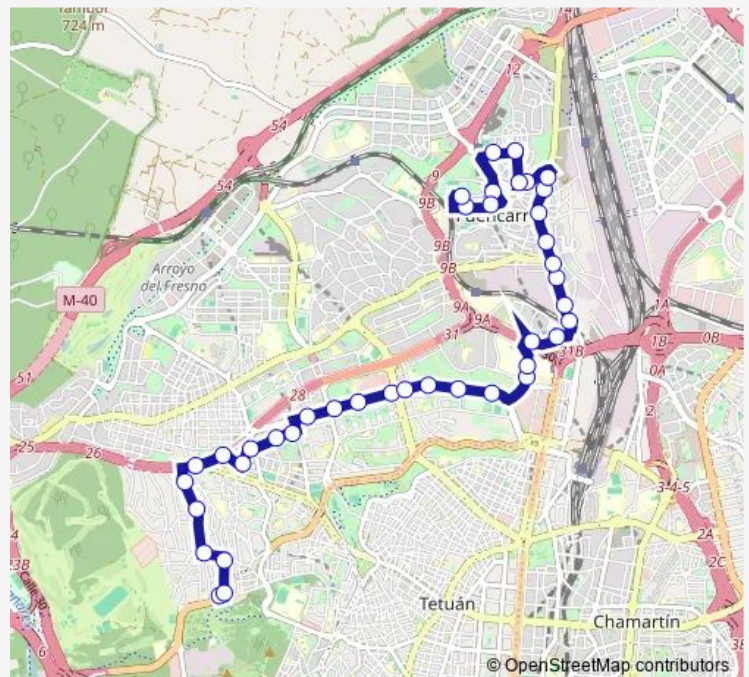

Monforte De Lemos - Finisterre

Monforte De Lemos - Parque Bomberos

Monforte De Lemos - Puenteceures

Monforte De Lemos - Parque Norte

Begoñahospital La Paz

Route schedule

Puerta De Hierro — Fuencarral

Monday 06:30-23:15

Tuesday 06:30-23:15

Wednesday 06:30-23:15

Thursday 06:30-23:15

Friday 06:30-23:15

Saturday 06:30-23:15

Sunday 07:00-23:15

Route info

Direction: Puerta De Hierro

Stops: 40

Trip Duration: 0 hour 43 min

137 — Ciudad Puerta de Hierro - Fuencarral

Pedro Rico - Hospital La Paz

Metro Begoña

San Modesto - Marcos Orueta

Llano Castellano - Francisco Sancha

Llano Castellano - Manuel Tovar

Wednesday 06:00-23:00

Thursday 06:00-23:00

Friday 06:00-23:00

Saturday 06:00-23:00

Sunday 07:00-23:00

Route info

Direction: Fuencarral

Stops: 42