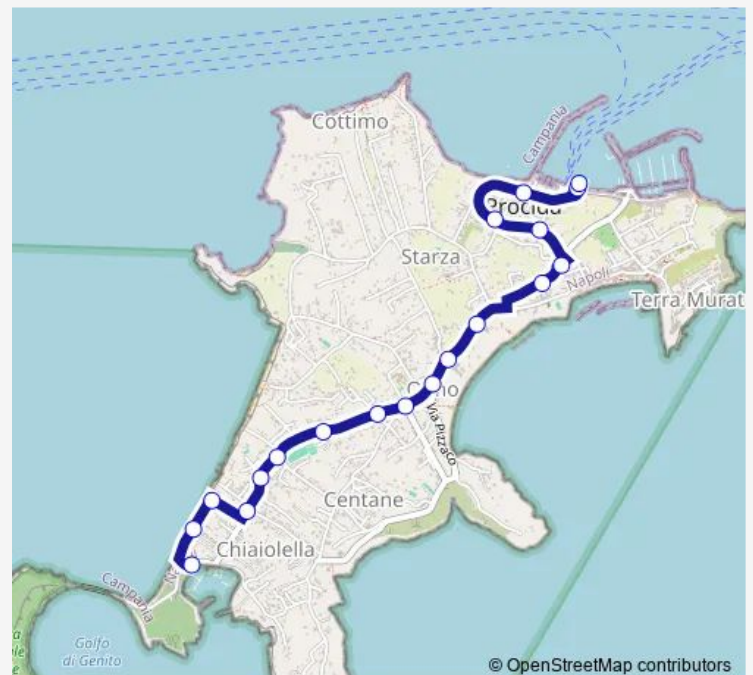

Friday 03:20-02:50⁺¹

Saturday 03:20-02:50⁺¹

Sunday 03:20-02:50⁺¹

Route info

Direction: Capolinea Chiaiolella - Lido di Procida

Stops: 19

Trip Duration: 0 hour 15 min

© OpenStreetMap contributors

137 — Porto - S.Antonio - Chiaiolella

BusMaps

Direction

Porto - Capolinea — Capolinea Chiaiolella - Lido di Procida

20 stops

[Open route schedule](#)

Porto - Capolinea

Via Roma - Capriccio

Via Libertà - Municipio

Via Libertà - Curato

Via Libertà Caserma Cc

Piazza della Repubblica - lato Posta

Via V , Emanuele civ. 177 (Scuola Elementare)

Via V. Emanuele - San Giacomo

Via V. Emanuele - Giardini di Elsa

Wednesday 03:00-02:30⁺¹

Thursday 03:00-02:30⁺¹

Friday 03:00-02:30⁺¹

Saturday 03:00-02:30⁺¹

Sunday 03:00-02:30⁺¹

Route info

Direction: Porto - Capolinea

Stops: 20