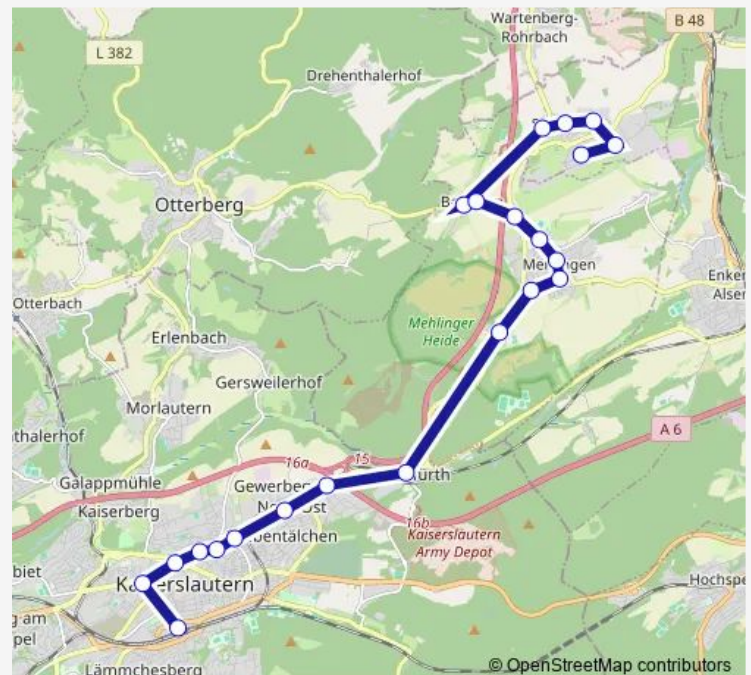

Sembach, Kaiserstraße

Baalborn, Brunnen

Baalborn, Ort

Mehlingen, Abzw. Baalborn

Mehlingen, Sportplatz

Mehlingen, Hauptstraße

Mehlingen, Eckstraße

Mehlingen, Ludwigstraße

### Route schedule

Sembach, Williams Road — Kaiserslautern, Hbf

Monday 05:22-21:14

Tuesday 05:22-21:14

Wednesday 05:22-21:14

Thursday 05:22-21:14

Friday 05:22-21:14

Saturday 07:07-20:37

### Route info

Direction: Sembach, Williams Road

Stops: 22

Trip Duration: 0 hour 40 min

137

BusMaps

**Direction**

Kaiserslautern, Hbf — Mehlingen, Grundschule