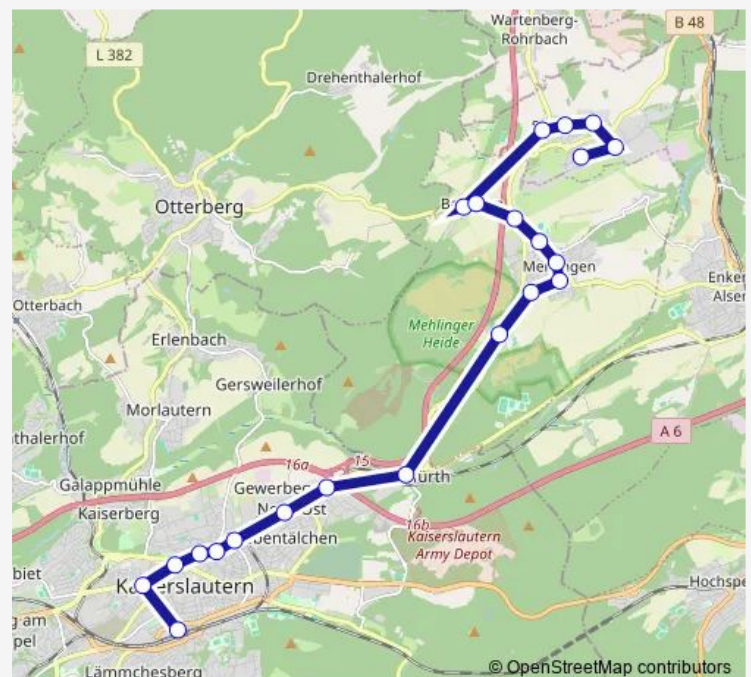

Sembach, Kaiserstraße

Baalborn, Brunnen

Baalborn, Ort

Mehlingen, Abzw. Baalborn

Mehlingen, Sportplatz

Mehlingen, Hauptstraße

Mehlingen, Eckstraße

Mehlingen, Ludwigstraße

### Route schedule

Sembach, Williams Road — Kaiserslautern, Hbf

Monday 05:22-21:14

Tuesday 05:22-21:14

Wednesday 05:22-21:14

Thursday 05:22-21:14

Friday 05:22-21:14

Saturday 07:07-20:37

### Route info

Direction: Sembach, Williams Road

Stops: 22

Trip Duration: 0 hour 40 min

137

BusMaps

## Direction

Kaiserslautern, Hbf — Mehlingen, Grundschule

18 stops

[Open route schedule](#)

Kaiserslautern, Hbf

Kaiserslaut., Stadtmitte

Kaiserslautern, A. Stadtmauer

Kaiserslautern, Ludwigstraße