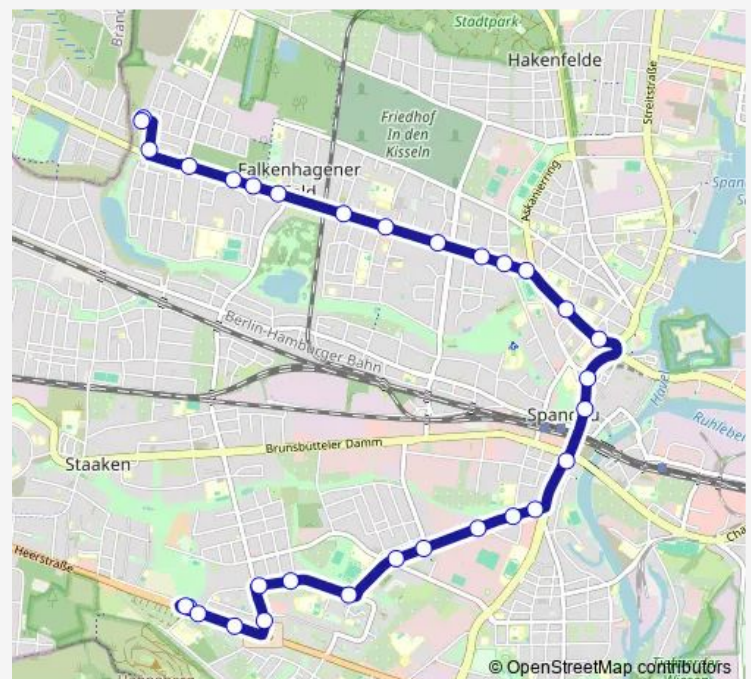

Zweibrücker Str. (Berlin)

Berlin, Falkenseer Chaussee/Zeppelinstr.

### Route schedule

Berlin, Reimerweg — Goldkäferweg (Berlin)

Monday 04:49-23:51

Tuesday 04:49-23:51

Wednesday 04:49-23:51

Thursday 04:49-23:51

Friday 04:49-23:51

Saturday 05:29-00:10<sup>+1</sup>

### Route info

Direction: Berlin, Reimerweg

Stops: 29

Trip Duration: 0 hour 35 min

Berlin, Westerwaldstr.

Mülheimer Str. (Berlin)

Berlin, Am Kiesteich

Beerwinkel (Berlin)