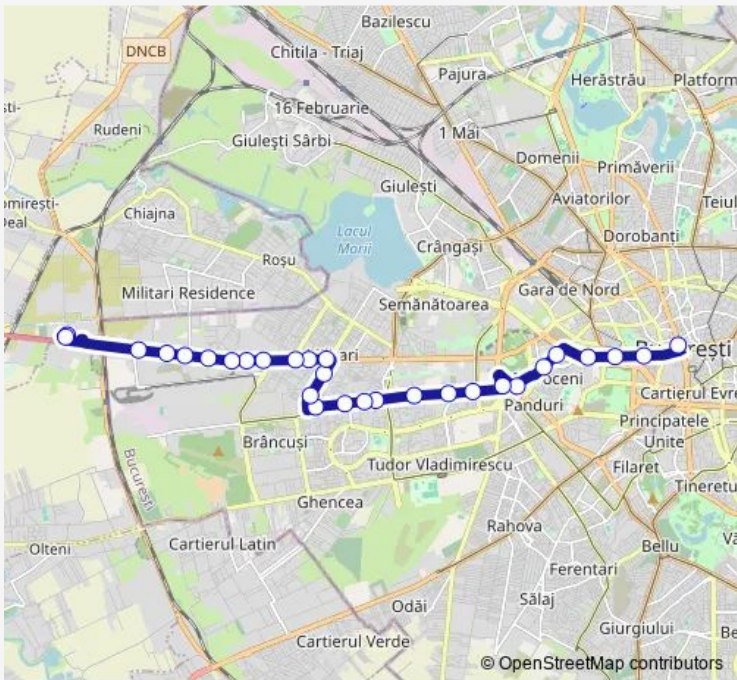

Direction
 Carrefour Militari — Piata 21 Decembrie 1989
 31 stops
[Open route schedule](#)

- Carrefour Militari
- Soseaua de Centura
- Complex Comercial West Park
- Grup Scolar Auto
- Victoria
- Metro Militari
- Nufarul
- Master
- Imprimeria Nationala
- Autogara Militari
- Apusului
- Valea Lunga
- Piata Gorjului
- Scoala Generala 309
- Petuniei
- Frigocom
- Romancierilor
- Complex Comercial
- Brasov
- Sergent Moise
- Sibiu

Route info
 Direction: Carrefour Militari
 Stops: 31
 Trip Duration: 0 hour 45 min

Bd. G-ral Paul Teodorescu

Piata Danny Huwe

Profesor Dr. Rainer

Carol Davila

Pod Eroilor

Berzei

Constantin Cristescu

Gradina Cismigiu

Piata Mihail Kogalniceanu

Facultatea de Drept

Spitalul Universitar

Carol Davila

Soseaua Panduri

Piata Danny Huwe

Bd. G-ral Paul Teodorescu

Sunday 05:05-23:14

Route info

Direction: Piata 21 Decembrie 1989

Stops: 29

Trip Duration: 0 hour 52 min

Victoria

Grup Scolar Auto

Carrefour Militari