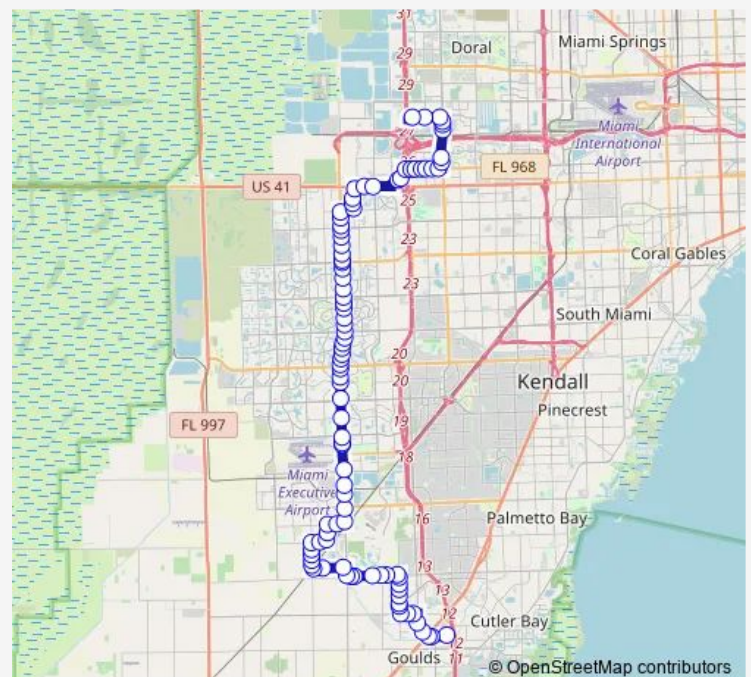

SW 8 ST @ SW 127 Ave

SW 132 AV @ SW 8 St

SW 132 AV @ SW 12 St

Route schedule

Dolphin Mall — SW 211 ST @ OP S Dade Govt Ctr

Monday 05:25-22:55

Tuesday 05:25-22:55

Wednesday 05:25-22:55

Thursday 05:25-22:55

Friday 05:25-22:55

Saturday 05:30-23:40

Sunday 05:18-21:45

Route info

Direction: Dolphin Mall

Stops: 94

Trip Duration: 1 hour 19 min

137 — FIU-Cutler BAY VIA 137 Ave

SW 132 AV @ SW 13 St

SW 132 AV & SW 18 St

SW 18 ST @ SW 137 Av

SW 137 AV @ SW 18 St

SW 137 AV @ SW 22 St

SW 137 AV @ SW 26 St

SW 137 AV @ SW 30 St