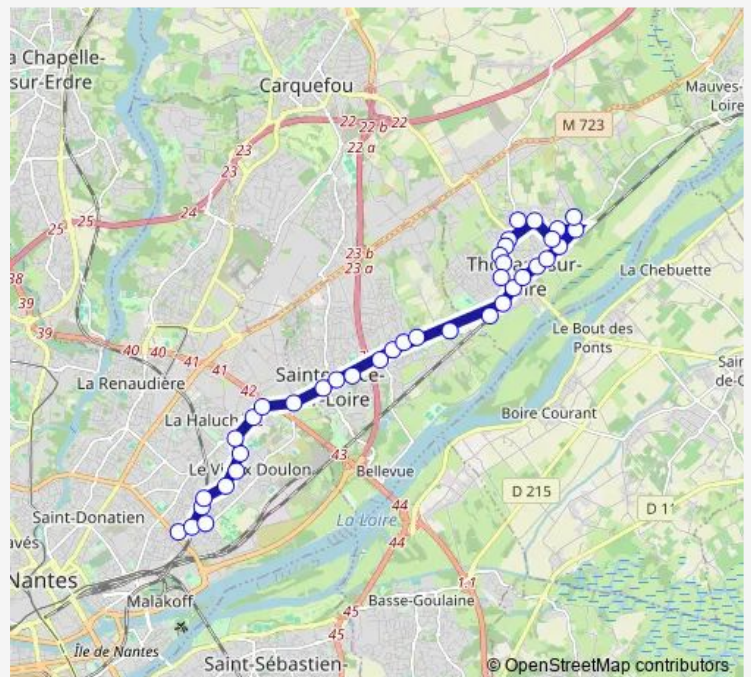

Minais

Gicquelière

Parc des Sports

Route schedule

Toutes Aides — Monteverdi

Monday 15:44-17:54

Tuesday 15:44-17:54

Wednesday 12:12

Thursday 15:44-17:54

Friday 15:44-17:54

Saturday —

Sunday —

Route info

Direction: Toutes Aides

Stops: 38

Trip Duration: 0 hour 39 min

137 — Chinon / Monteverdi - Toutes Aides

Pont de la Métairie

Point du Jour

Centre de Thouaré

Halbarderie

Clémencière

Rue de Mauves

Chinon

Route info

Direction: Chinon

Stops: 34

Trip Duration: 0 hour 39 min

Basse Chênaie

Druides

Colinière

Ruette