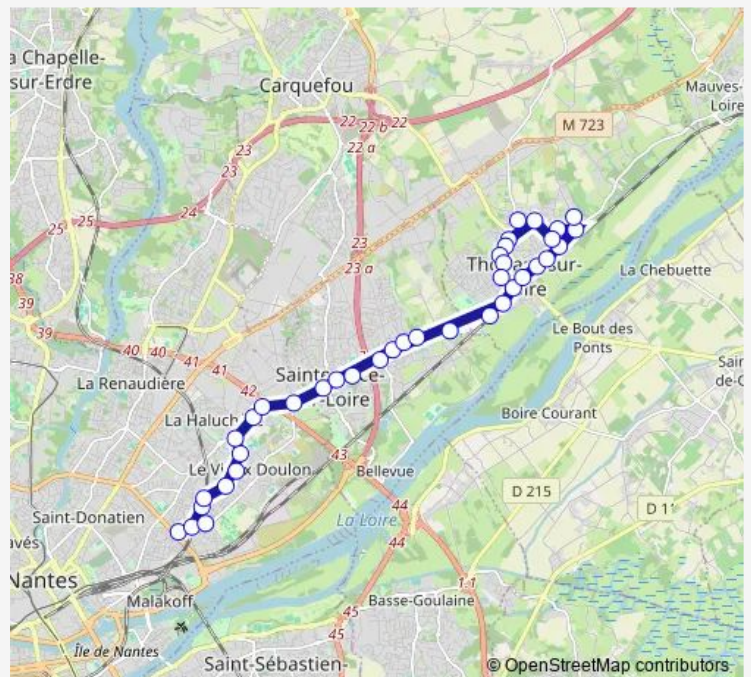

# Bus 137 Chinon / Monteverdi - Toutes Aides

[Go to website](#)

**Direction**

Chinon — Toutes Aides

34 stops

[Open route schedule](#)

- Chinon
- Chalonges
- Monty
- Chenonceau
- Clairais
- Maurienne
- Pré Poulain
- Armorique
- Ouessant
- Surcouf
- Monteverdi
- Point du Jour
- Pont de la Métairie
- Parc des Sports
- Gicquelière
- Minais
- Moulin Cassé
- Bougrière
- Planchonnais
- La Grille
- Ste-Luce

**Route schedule**

Chinon — Toutes Aides

Monday	07:12
Tuesday	07:12
Wednesday	07:12
Thursday	07:12
Friday	07:12
Saturday	—
Sunday	—

**Route info**

Direction: Chinon

Stops: 34

Trip Duration: 0 hour 39 min

137 — Chinon / Monteverdi - Toutes Aides

## Direction

Toutes Aides — Monteverdi

38 stops

[Open route schedule](#)

Toutes Aides

Mairie de Doulon

Perrines

Moulin Neuf

## Route schedule

Toutes Aides — Monteverdi

Monday 15:44-17:54

Tuesday 15:44-17:54

Wednesday 12:12

Thursday 15:44-17:54

Friday 15:44-17:54

Saturday —