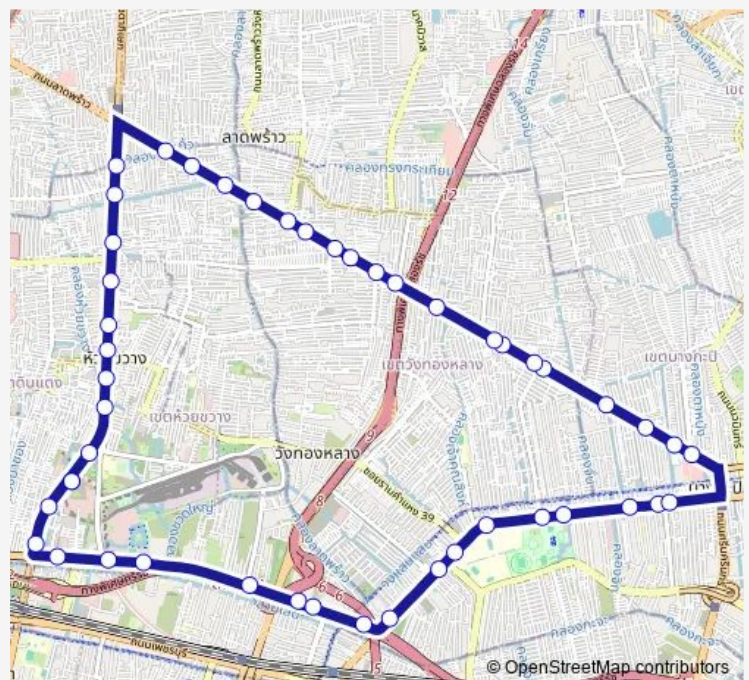

สนามกีฬาห้วยหมาก(ซอยมหาดไทย1);Hua Mark Stadium

ตรงข้ามสถานีตำรวจห้วยหมาก;Police Station Hua Mark

ตรงข้ามบริษัทไทยน้ำทิพย์รามคำแหง;Thai Namthip Limited Ramkhamngae (Opposite)

Route schedule

ท่าปล่อยรถ MRT ศูนย์วัฒนธรรม;Bus Terminal MRT Thailand Cultural Centre — ท่าปล่อยรถ MRT ศูนย์วัฒนธรรม;- Bus Terminal MRT Thailand Cultural Centre

Monday	00:00
Tuesday	00:00
Wednesday	00:00
Thursday	00:00
Friday	00:00
Saturday	00:00
Sunday	00:00

Route info

Direction: ท่าปล่อยรถ MRT ศูนย์วัฒนธรรม;Bus Terminal MRT Thailand Cultural Centre

Stops: 48

Trip Duration: 1 hour 42 min