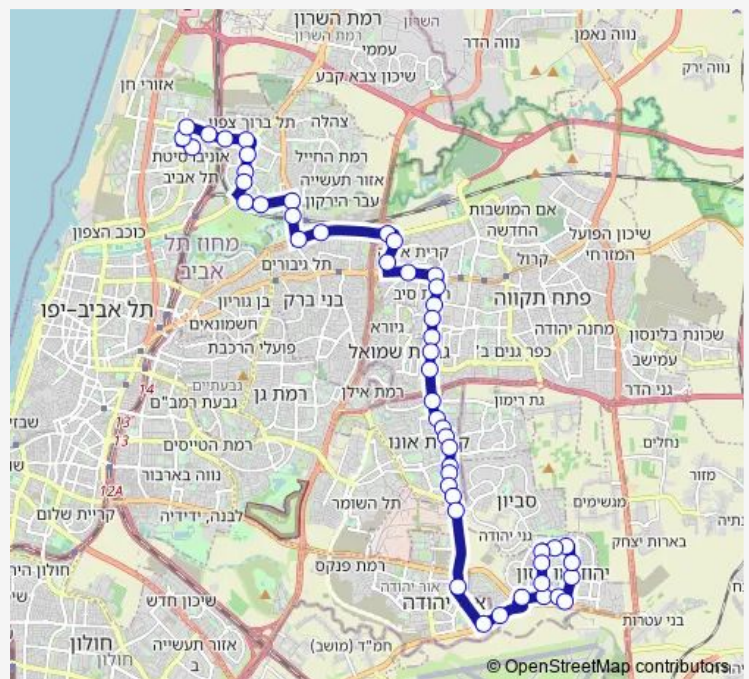

מרכז הספורט/בכור שטרית

מבצע קדש/ראול ולנברג

ת. רכבת בני ברק/מבצע קדש

קניון איילון/דרך אם המושבות

דרך אם המושבות/המכבים

דרך שלמה שמלצר/מרטין גהל

מרטין גהל/האופן

היצירה/אפעל

ת.רק'ל שנקר/דרך ז'בוטינסקי

ת.רק'ל שחם/דרך ז'בוטינסקי

דרך יצחק רבין/תוצרת הארץ

Route schedule

מסוף אונברסיטת ת'א — מסוף יהוד/הורדה

Monday	07:40-18:10
Tuesday	07:40-18:10
Wednesday	07:40-18:10
Thursday	07:40-18:10
Friday	11:00-14:00
Saturday	—
Sunday	07:40-18:10

Route info

Direction: מסוף אונברסיטת ת'א

Stops: 50

Trip Duration: 0 hour 55 min

137 — מסוף אונברסיטת ת'א-תל אביב יפו->מסוף יהוד/הורדה-יהוד מונוסון-10

דרך יצחק רבין/דגניה

דרך יצחק רבין/טובה ושמשון דרנגר

דרך יצחק רבין/יצחק ויטנברג

דרך יצחק רבין/חייקה גרוסמן

דרך יצחק רבין/העצמאות

ספורטק/דרך לוי אשכול

דרך לוי אשכול/לוס אנג'לס

דרך לוי אשכול/מיכאל וולך

דרך לוי אשכול/ירושלים

דרך לוי אשכול/הרוגי מלכות בבלי

קניון קרית אונו/דרך לוי אשכול