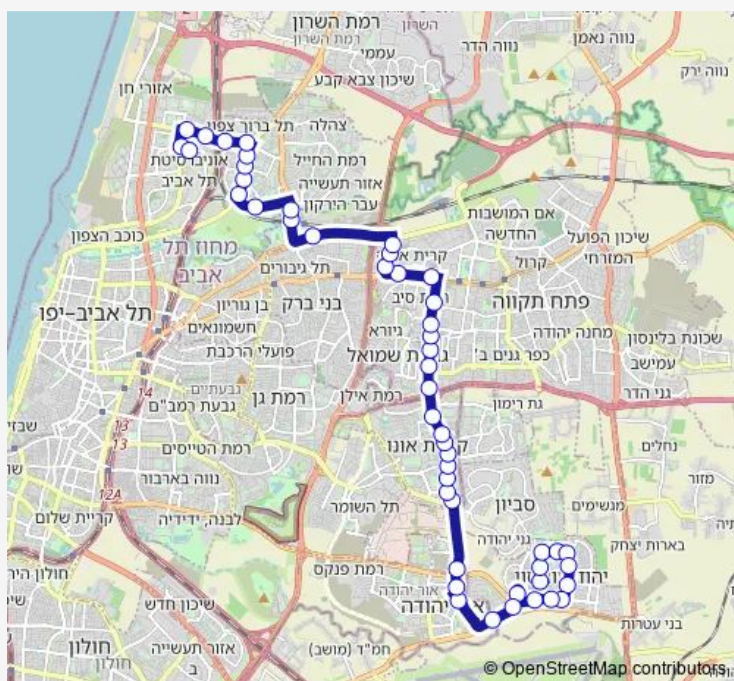

ת. רכבת בני ברק/מבצע קדש

קניון איילון/דרך אם המושבות

דרך אם המושבות/המכבים

דרך שלמה שמלצר/מרטין גהל

מרטין גהל/האופן

היצירה/אפעל

ת.רק'ל שנקר/דרך ז'בוטינסקי

ת.רק'ל שחם/דרך ז'בוטינסקי

דרך יצחק רבין/תוצרת הארץ

### Route schedule

מסוף אוברסיטת ת'א — מסוף יהוד/הורדה

Monday 07:40-18:35

Tuesday 07:40-18:35

Wednesday 07:40-18:35

Thursday 07:40-18:35

Friday 11:00-14:00

Saturday —

### Route info

Direction: מסוף אוברסיטת ת'א

Stops: 50

Trip Duration: 0 hour 55 min

137 — מסוף אוברסיטת ת'א-תל אביב יפו-<מסוף יהוד/הורדה-יהוד מונוסון-10

דרך יצחק רבין/דגניה

דרך יצחק רבין/טובה ושמשון דרנגר

דרך יצחק רבין/יצחק ויטנברג