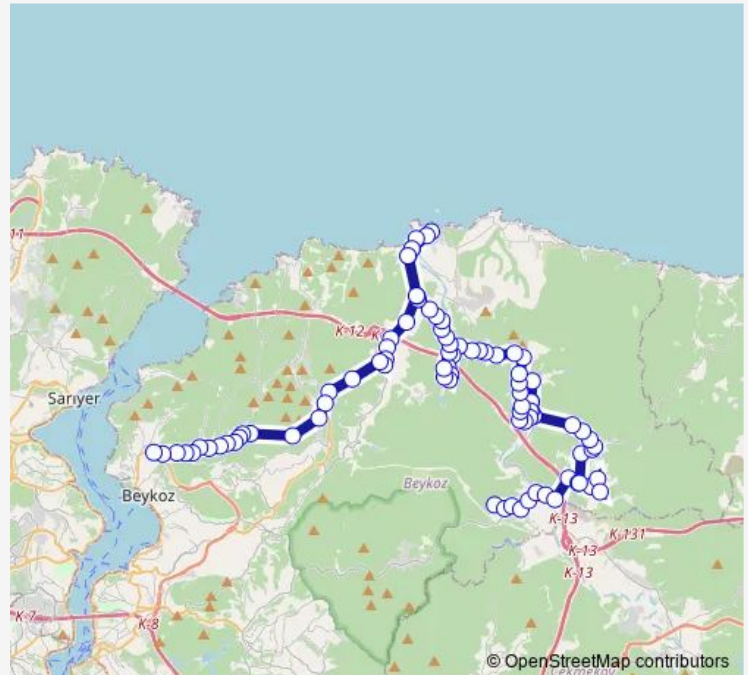

Saturday 19:30-21:00

Sunday 19:30-21:00

Route info

Direction: ÇOK PROGRAMLI LİSE

Stops: 88

Trip Duration: 1 hour 54 min

137 — ÇOK Programli Lise - Çifteçinarlar

BOZHANE