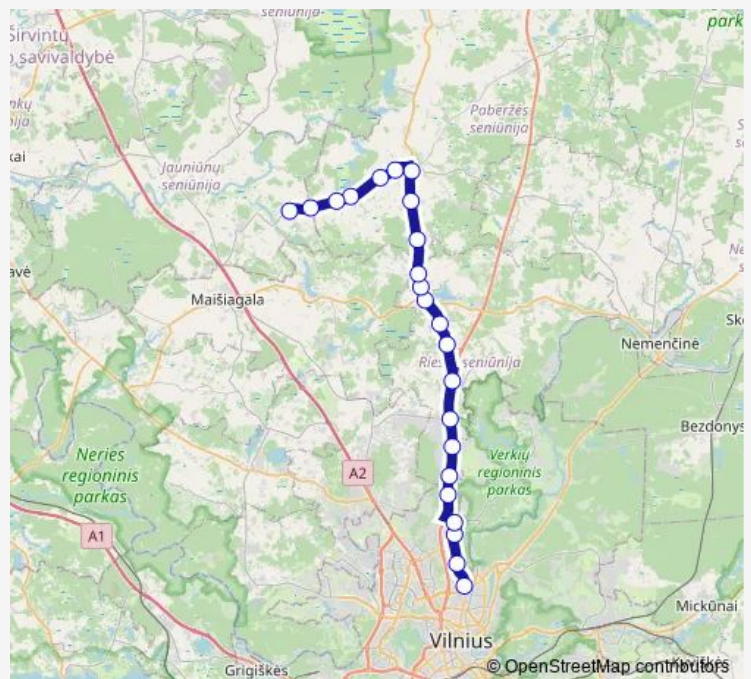

07:45

Sunday

07:45

Route info

Direction: Pramogų arena

Stops: 23

Trip Duration: 0 hour 49 min

■ 137 — Vilnius (Pramogų arenos stotelė) – Barskūnai per Pikeliškės **BusMaps**

Mitkuškiai

Barskunai

Direction

Pramogų arena — Barskunai

23 stops

[Open route schedule](#)

Pramogų arena

Baltupiai