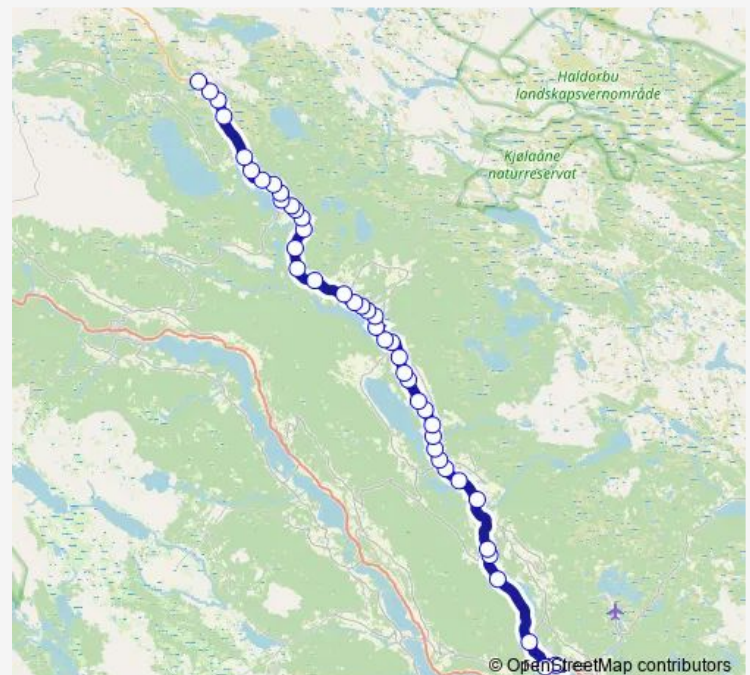

Tingvang

Furustrand

Route schedule

Fagernes skystasjon — Beitostølen

Monday 08:00-12:25

Tuesday 08:00-12:25

Wednesday 08:00-12:25

Thursday 08:00-12:25

Friday 08:00-12:25

Saturday 08:00-12:55

Sunday 08:00

Route info

Direction: Fagernes skystasjon

Stops: 43

Trip Duration: 0 hour 43 min

137 — Fagernes-Beitostølen