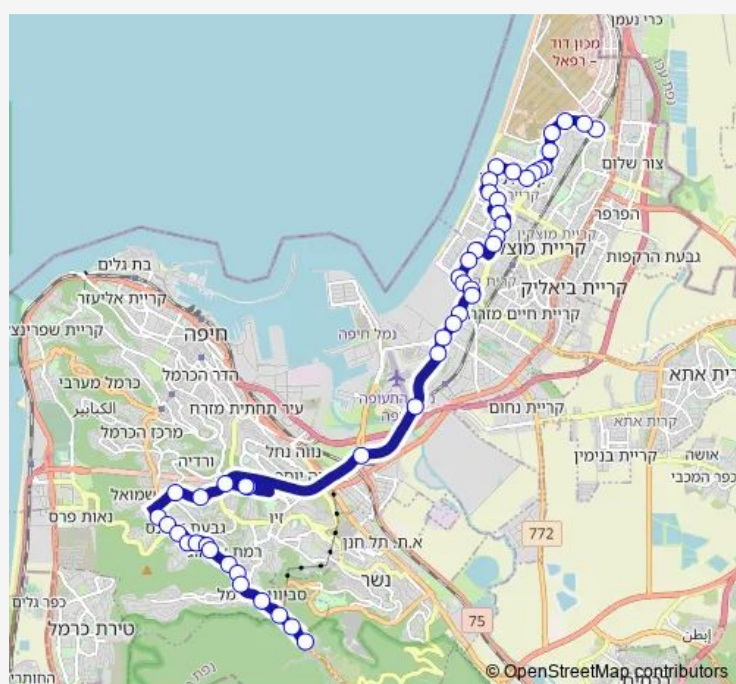

### Route schedule

מר. קריות איסוף — אוניברסיטה/רב תכליתי

Monday	05:55-18:35
Tuesday	05:55-18:35
Wednesday	05:55-18:35
Thursday	05:55-18:35
Friday	06:25-12:25
Saturday	—
Sunday	05:55-18:35

### Route info

Direction: מר. קריות איסוף

Stops: 49

Trip Duration: 1 hour 2 min

137 — אוניברסיטה/רב תכליתי-חיפה->מרכזית הקריות-קרית מוצקין-1#

דגניה/זלמן ארן

דגניה/ורבורג

האיצטדיון/דגניה