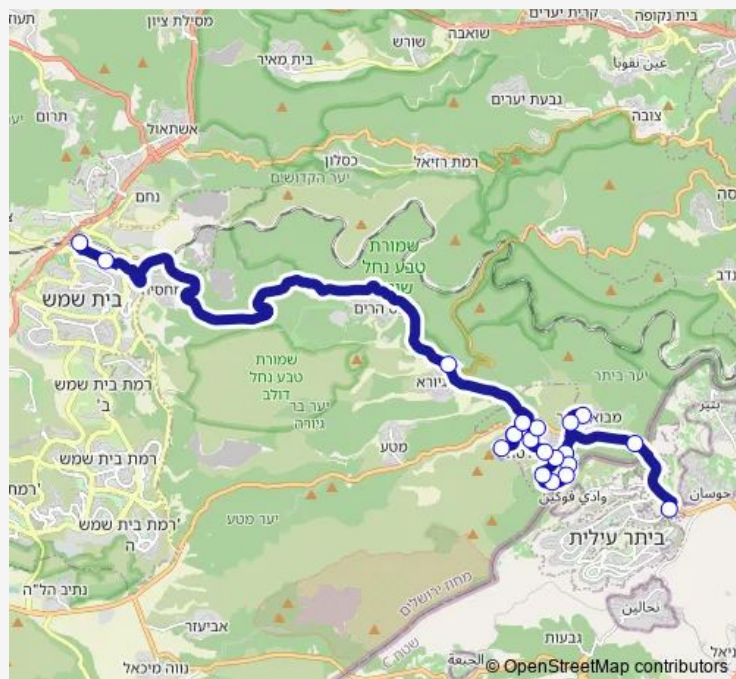

צרכניה

מבוא ביתר א

דוכיפת/שדרות הרי יהודה

נחליאלי/דוכיפת

נחליאלי/סייפן

נחליאלי/סנונית

נחליאלי/רכסים

רכסים/האלה

שדרות יגאל אלון/הצבע

מסוף הרכבת/הורדה

Route schedule

דרך האר'א/ כביש 375 — מסוף הרכבת/הורדה

Monday	06:45-18:55
Tuesday	06:45-18:55
Wednesday	06:45-18:55
Thursday	06:45-18:55
Friday	—
Saturday	—
Sunday	06:45-18:55

Route info

Direction: דרך האר'א/ כביש 375

Stops: 20

Trip Duration: 0 hour 56 min

137 — דרך האר'א/ כביש 375-ביתר עילית->מסוף הרכבת/ הורדה-בית שמש-10 **BusMaps**

Direction

ת. רכבת בית שמש — דרך האר'י/ כביש 375